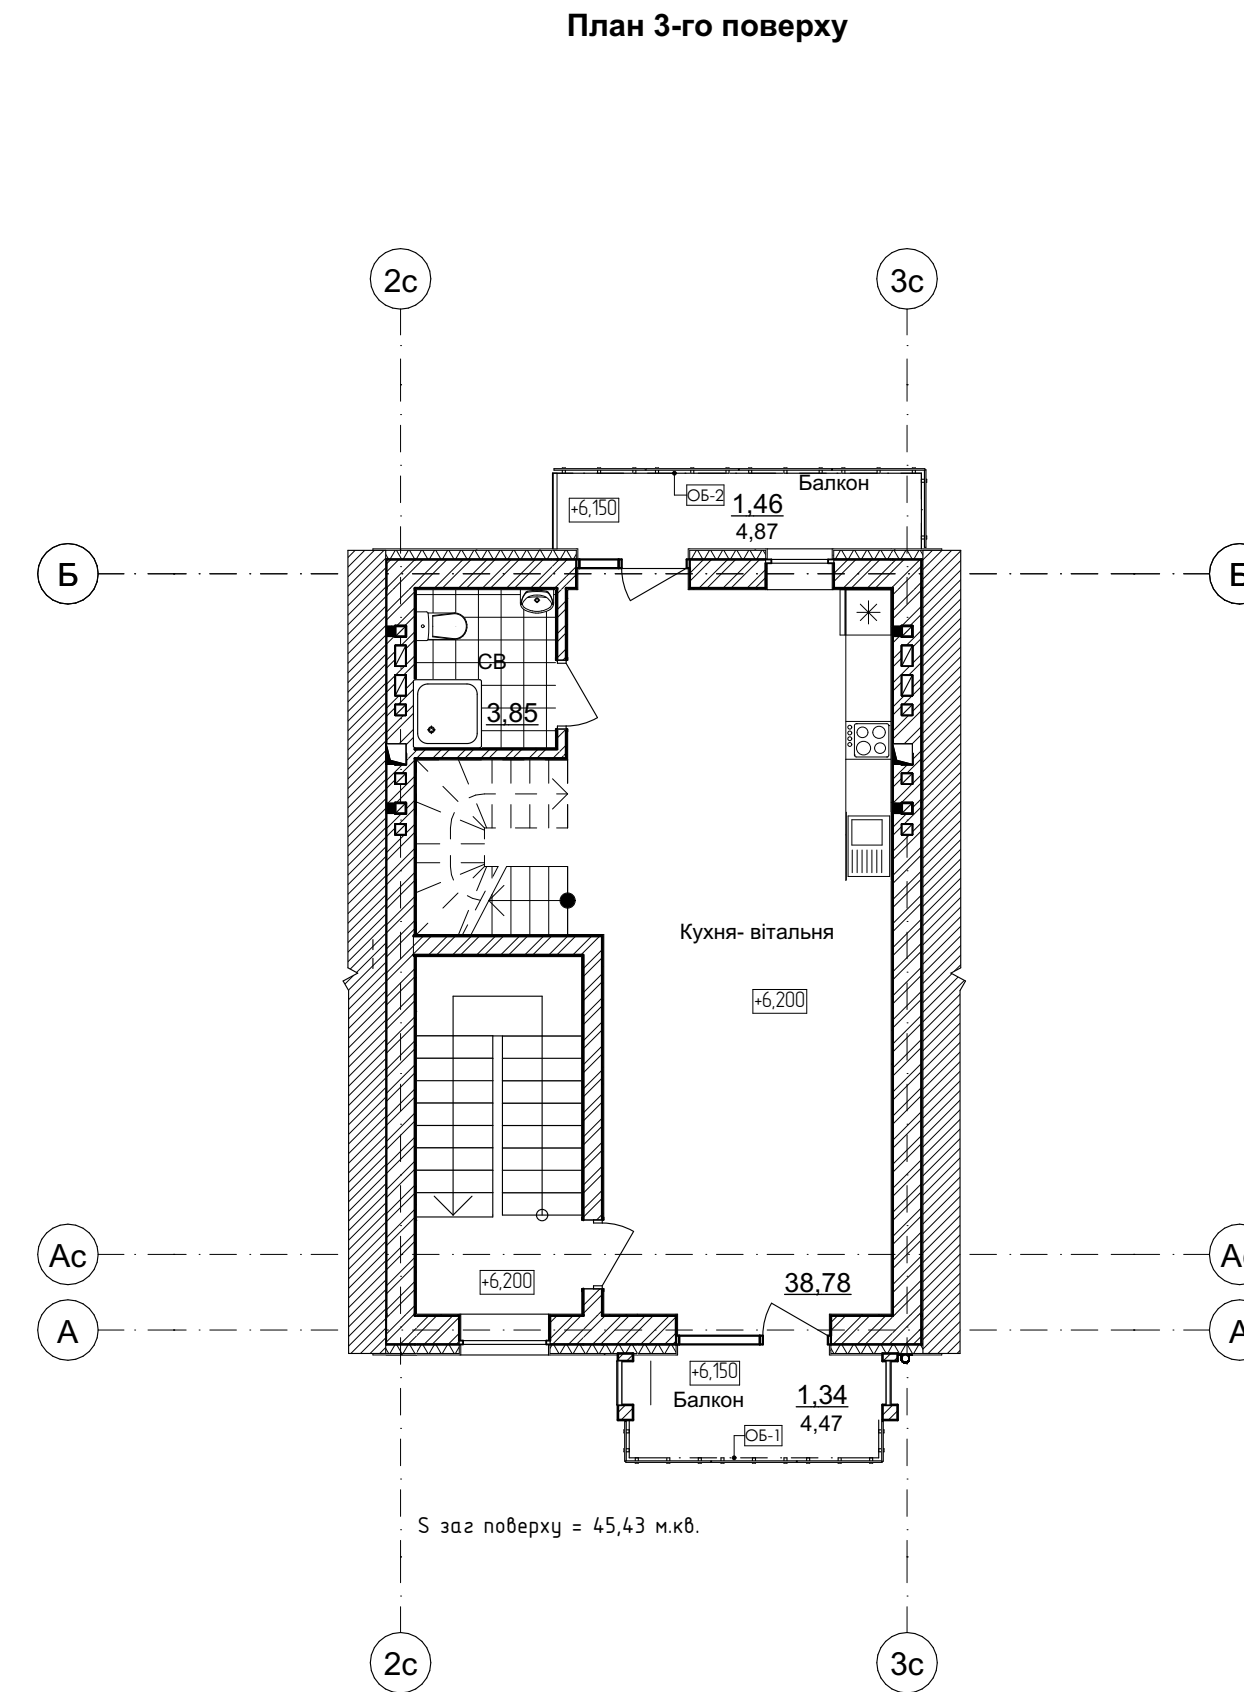

HUGGE APART

аpart 1

**Житлова площа - 30,56 м.кв.
Загальна площа - 88,65 м.кв.
Будівельна площа - 101,12**

аpart 2

**Житлова площа - 20,10 м.кв.
Загальна площа - 80,61 м.кв.
Будівельна площа - 118,44**