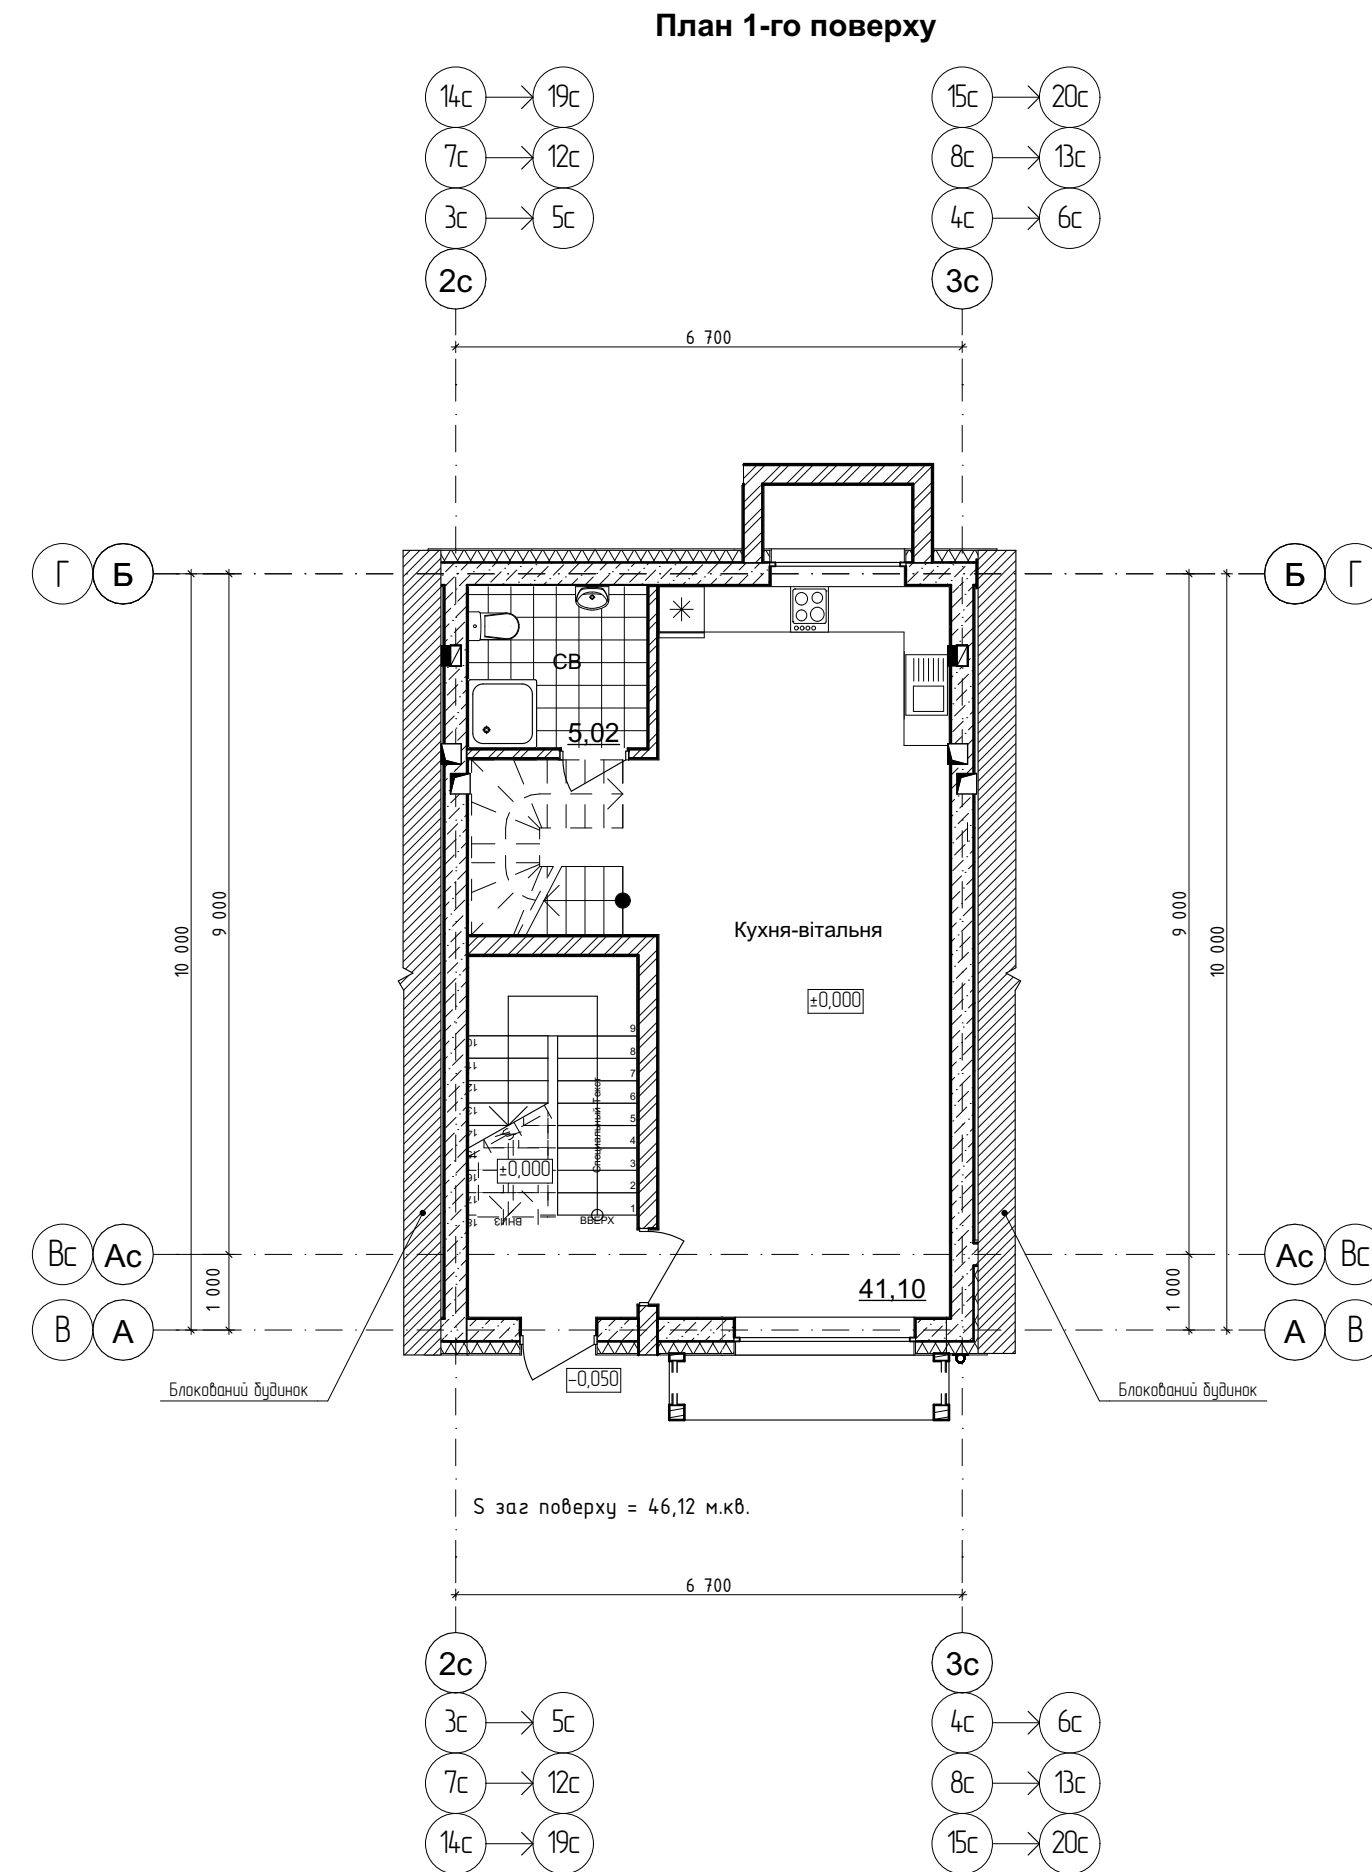

HUGGE APART

аpart 1

**Житлова площа - 30,56 м.кв.
Загальна площа - 88,65 м.кв.
Будівельна площа - 101,12**

аpart 2

**Житлова площа - 20,10 м.кв.
Загальна площа - 80,61 м.кв.
Будівельна площа - 118,44**