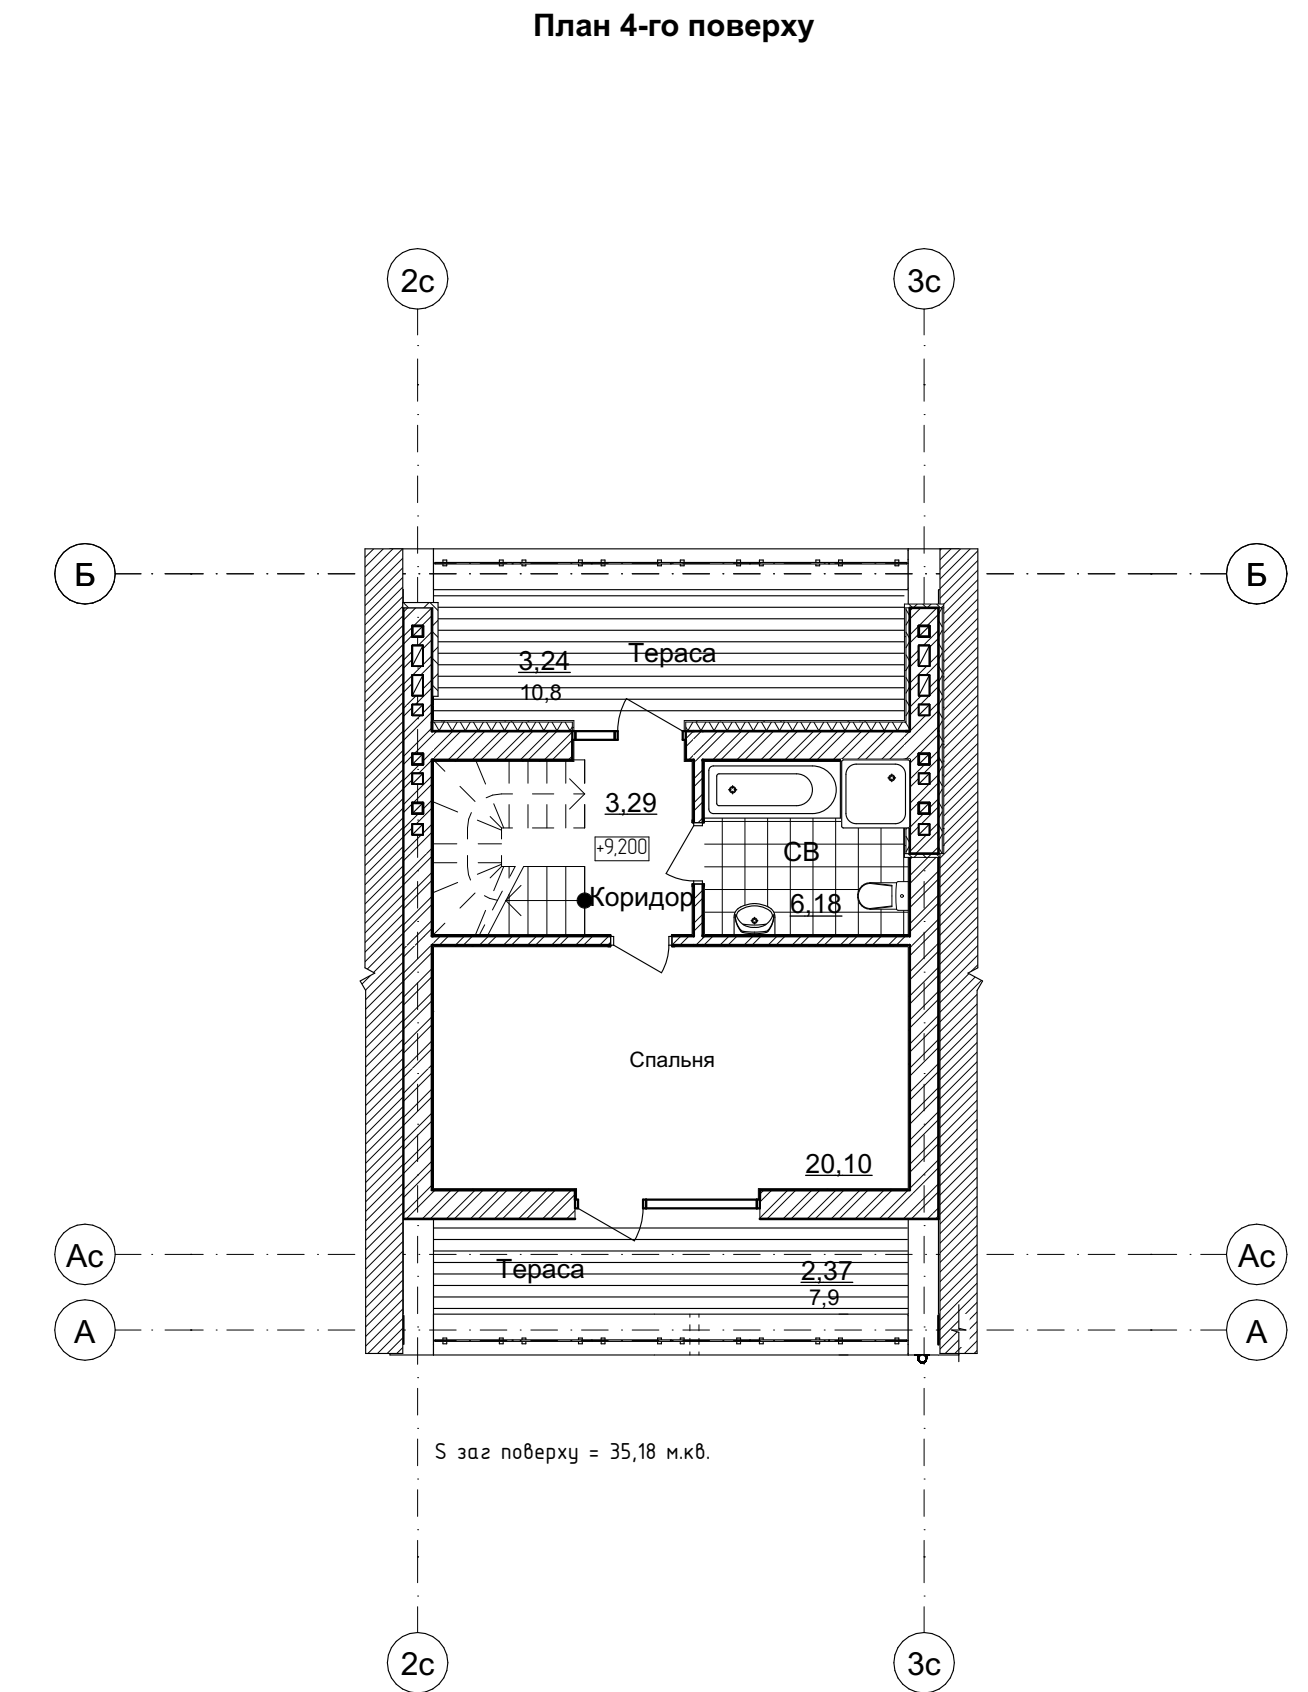

HUGGE APART

аpart 1

**Житлова площа - 30,56 м.кв.
Загальна площа - 88,65 м.кв.
Будівельна площа - 101,12**

аpart 2

**Житлова площа - 20,10 м.кв.
Загальна площа - 80,61 м.кв.
Будівельна площа - 118,44**