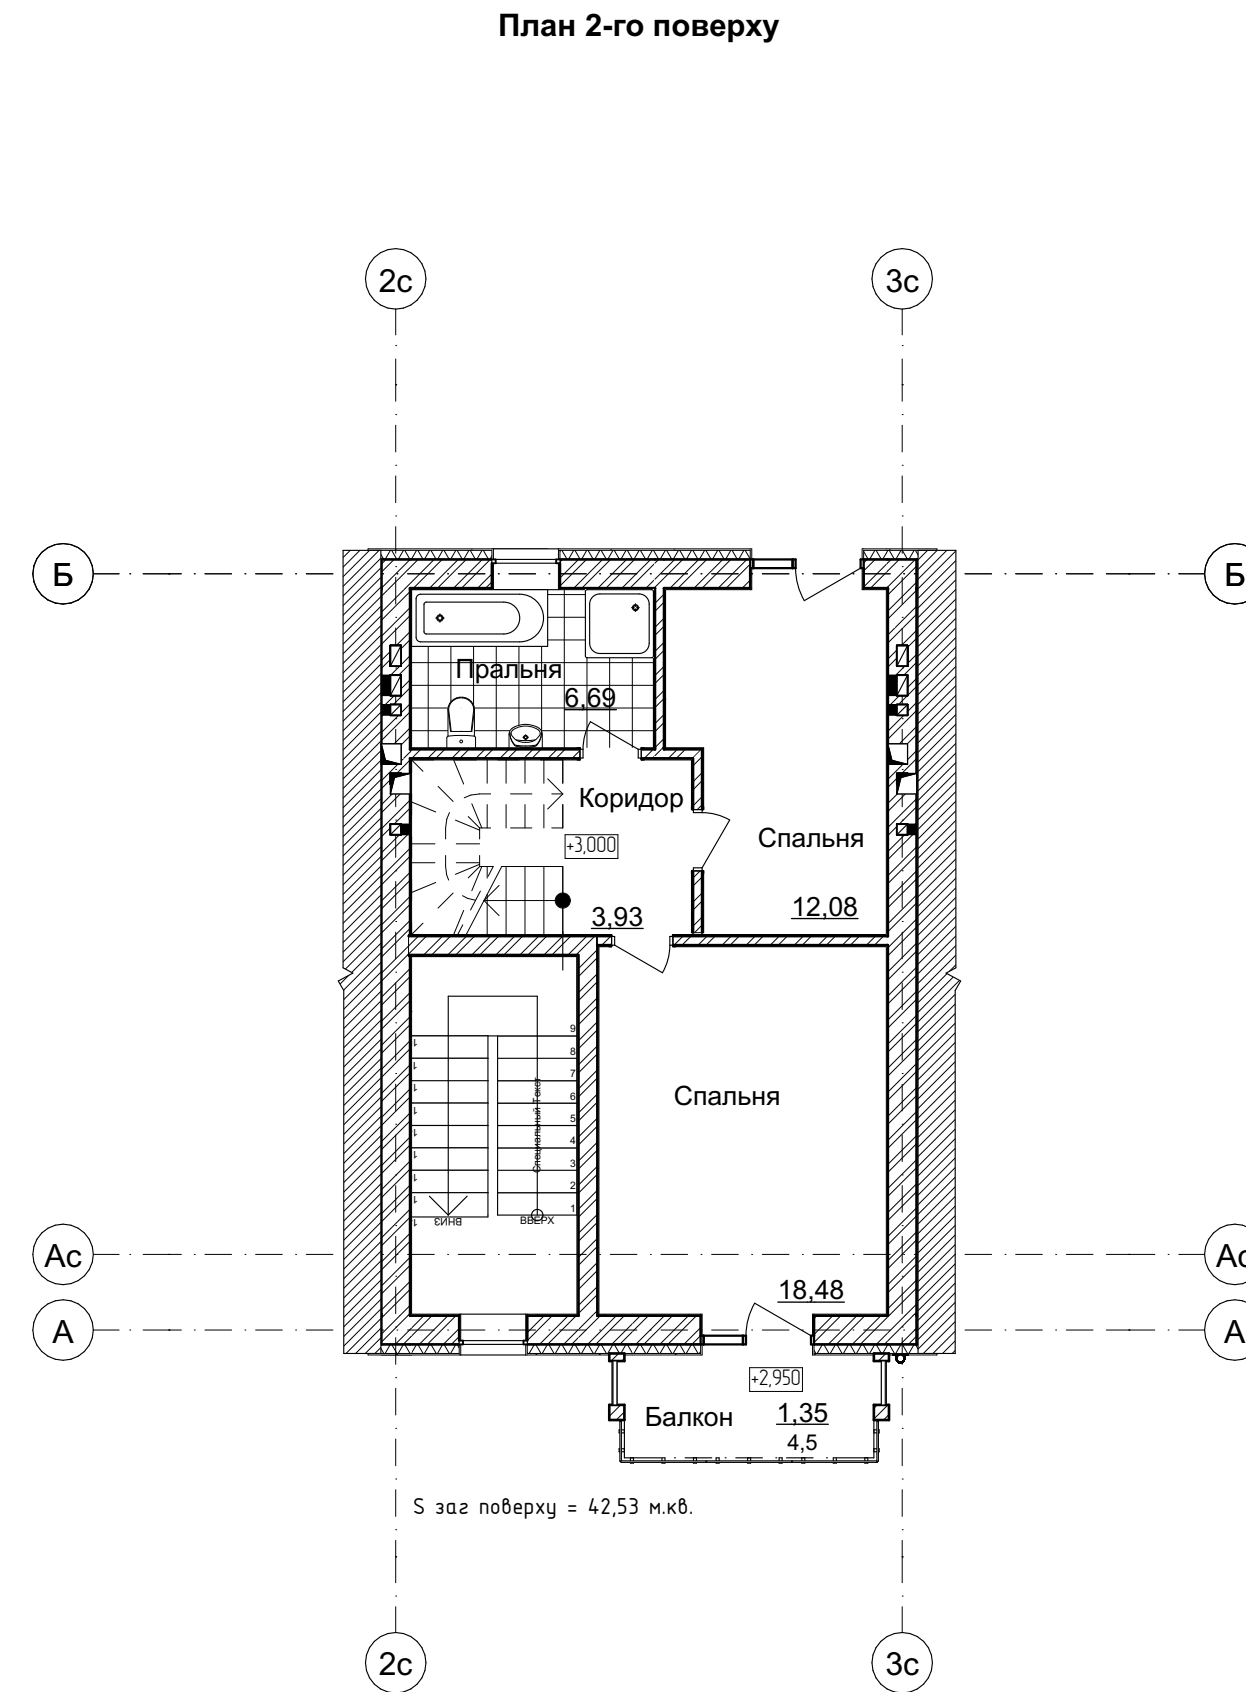

HUGGE APART

аpart 1

**Житлова площа - 30,56 м.кв.
Загальна площа - 88,65 м.кв.
Будівельна площа - 101,12**

аpart 2

**Житлова площа - 20,10 м.кв.
Загальна площа - 80,61 м.кв.
Будівельна площа - 118,44**