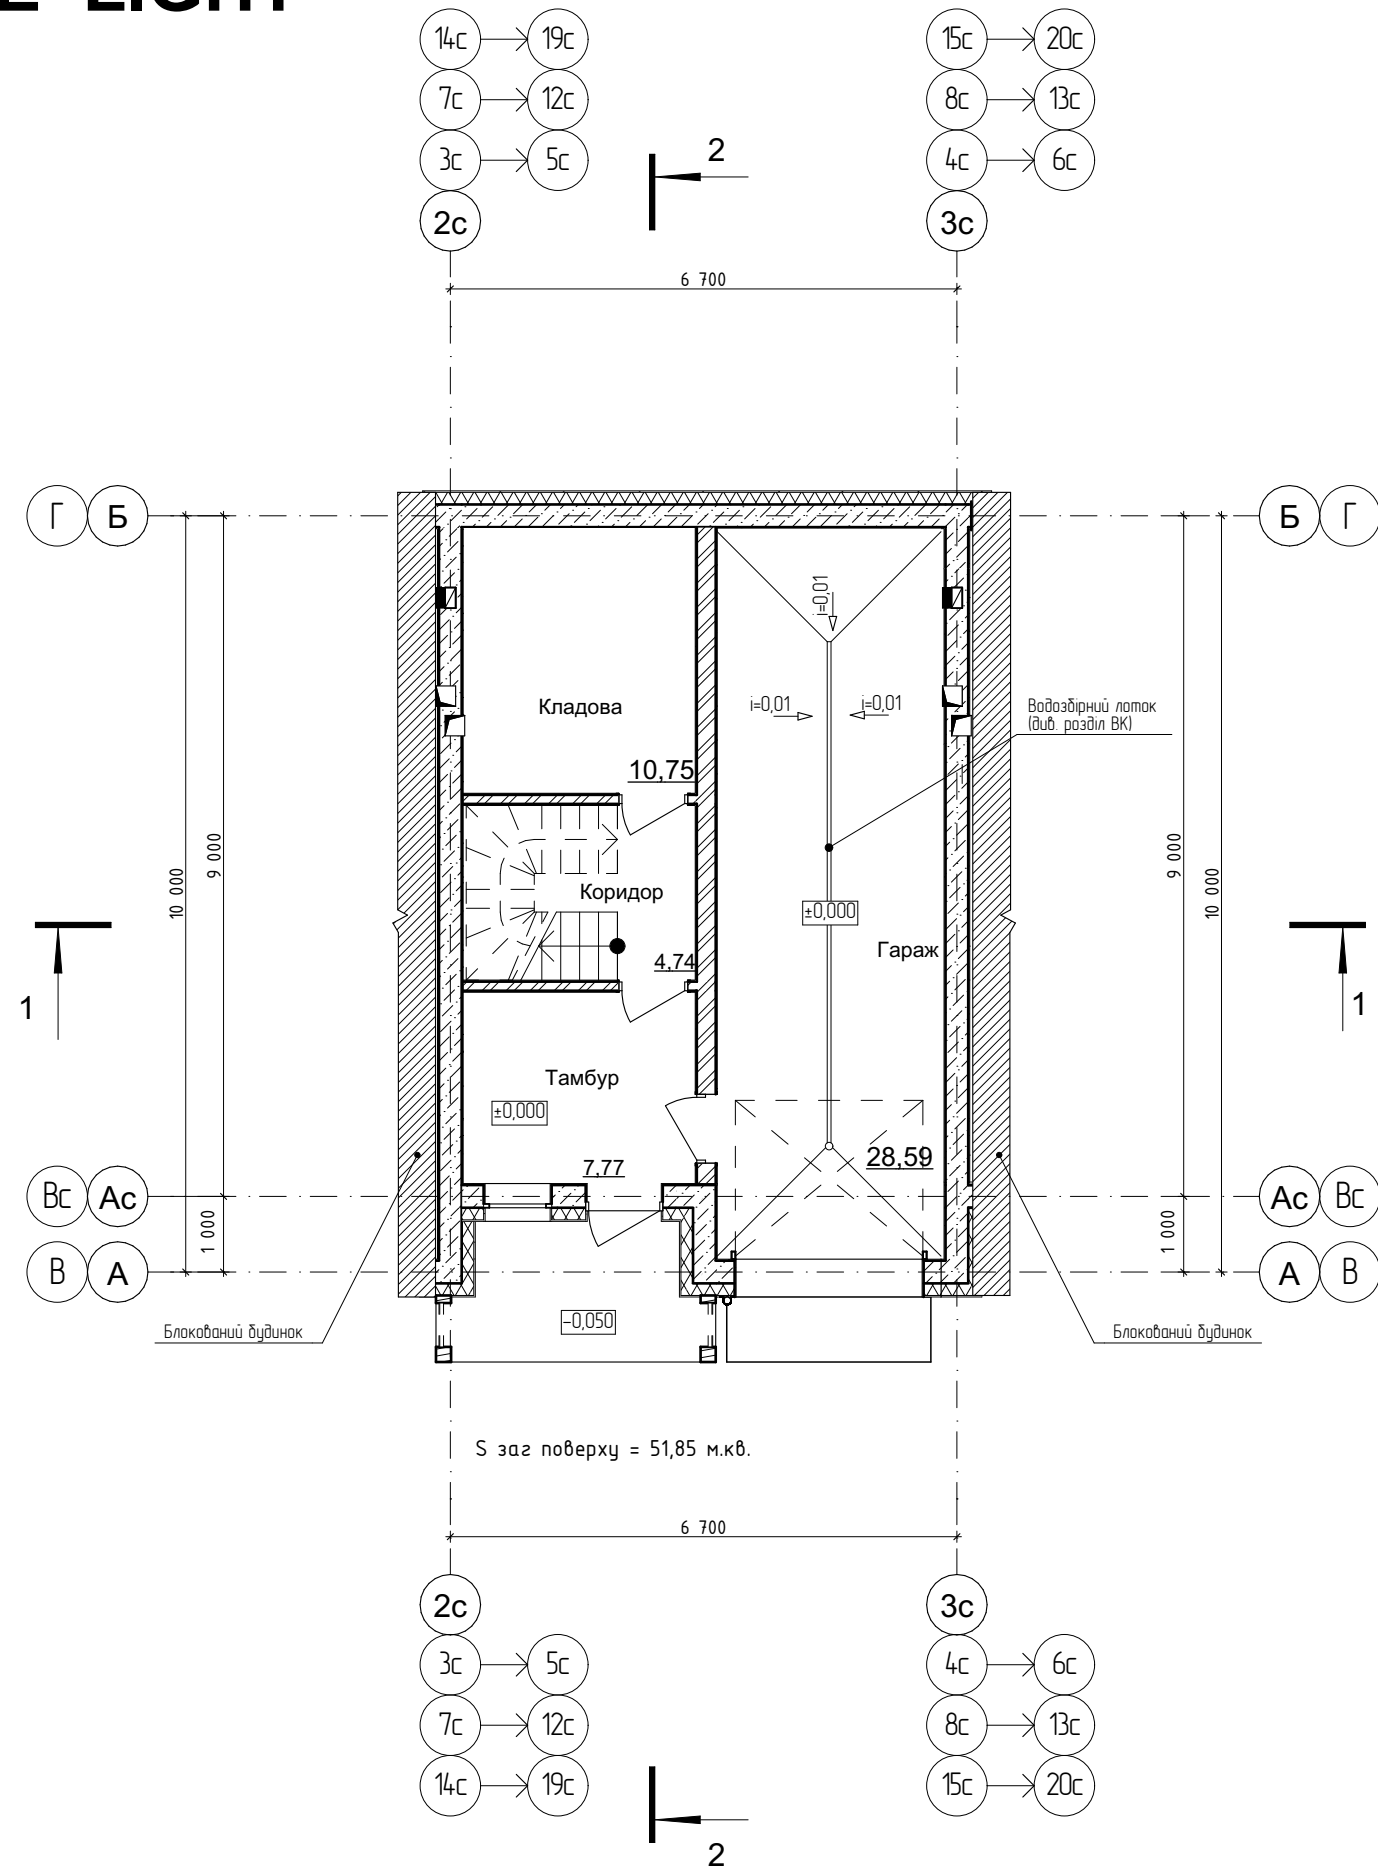

HUGGE LIGHT

План 1-го поверху

План 2-го поверху

План 3-го поверху

Житлова площа - 72,31 м.кв.
Загальна площа - 162,41 м.кв.
Будівельна площа - 223.24