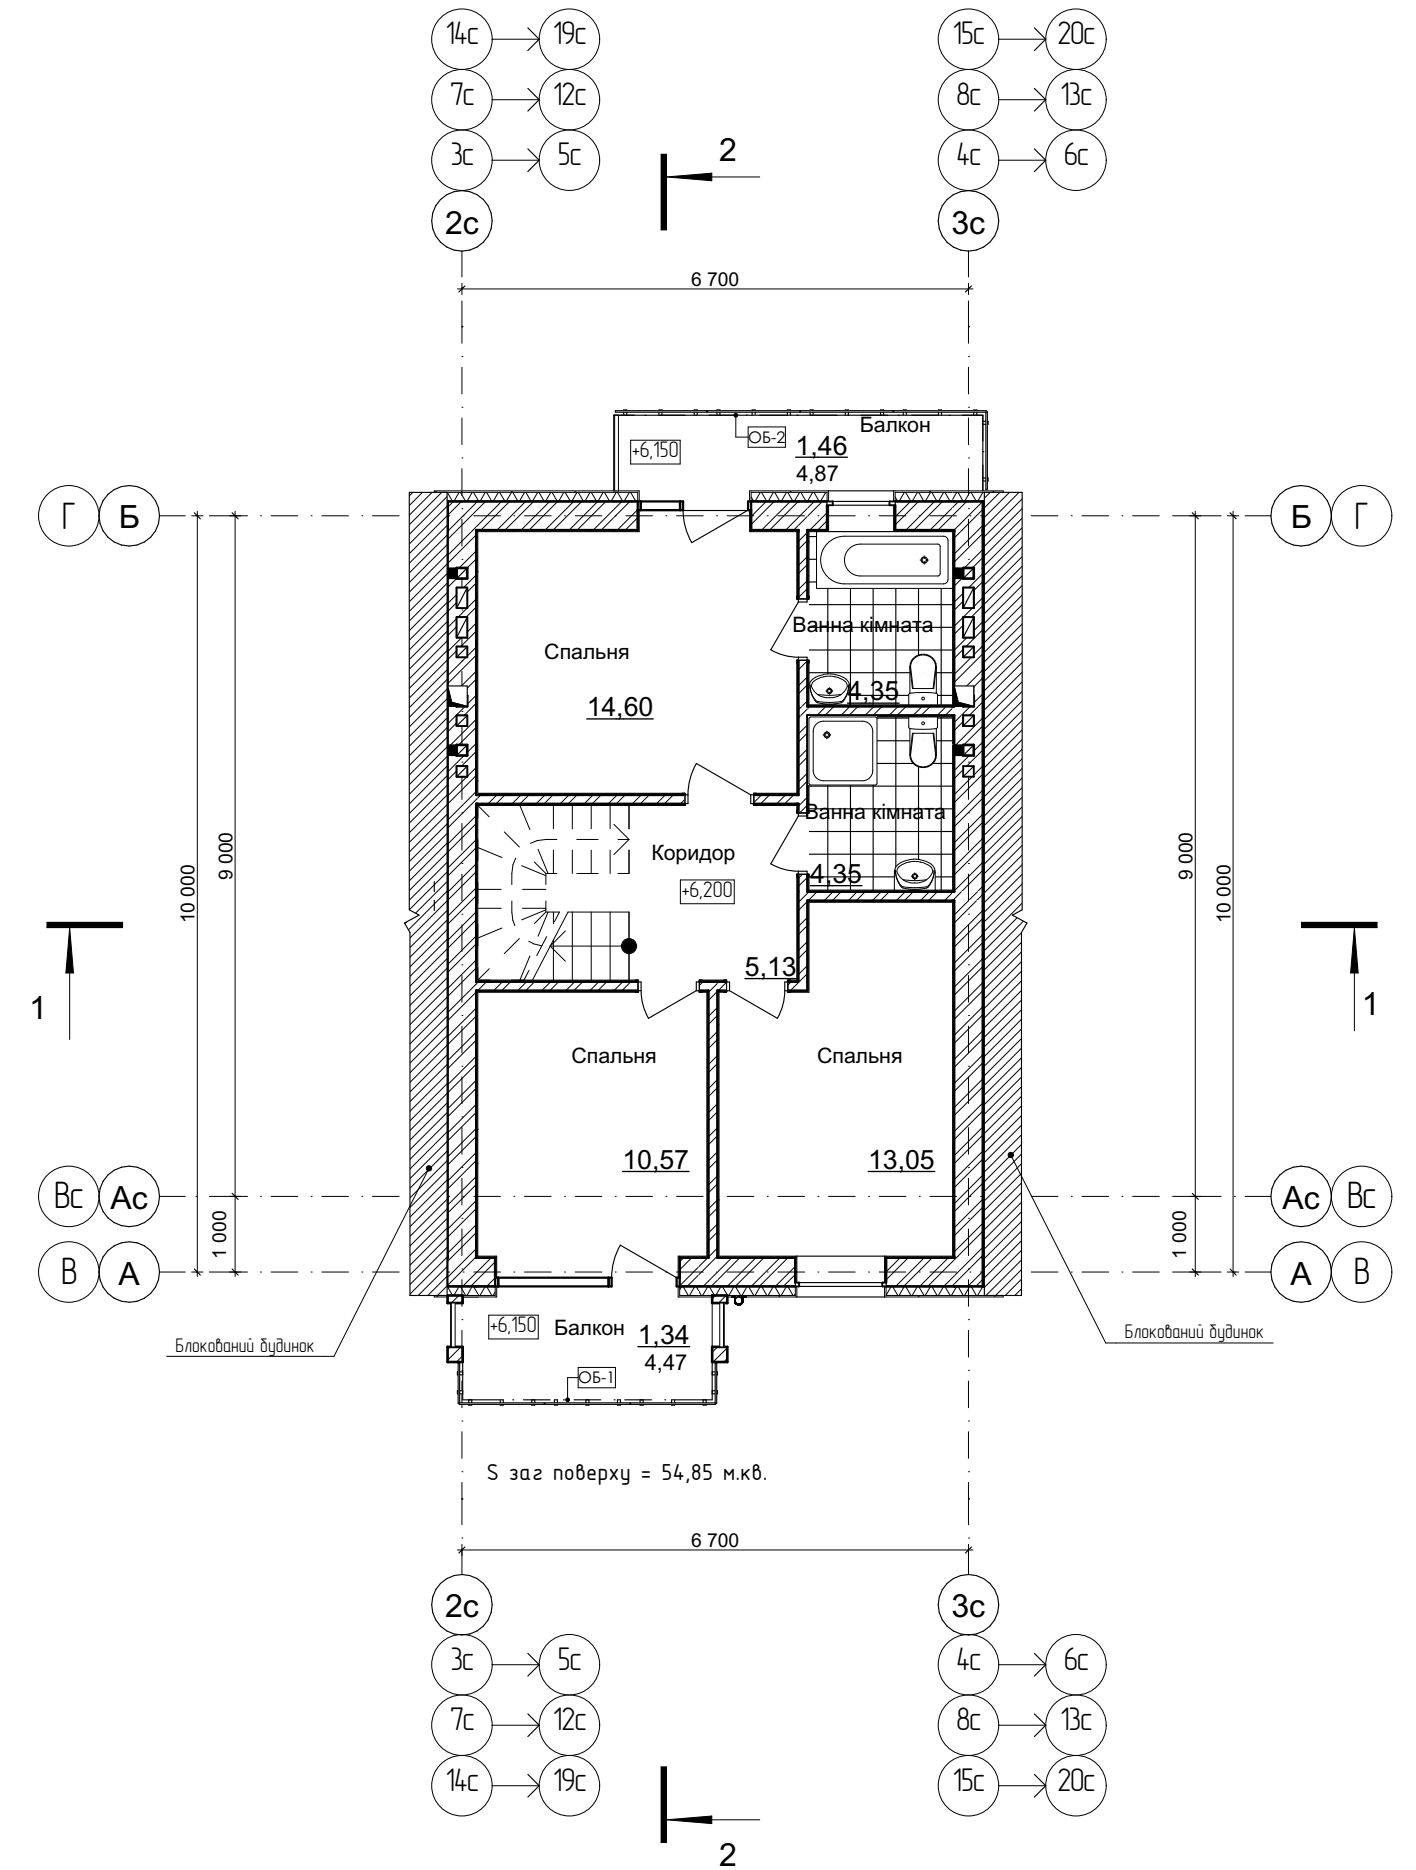

HUGGE LIGHT

План 1-го поверху

План 2-го поверху

План 3-го поверху

Житлова площа - 72,31 м.кв.
Загальна площа - 162,41 м.кв.
Будівельна площа - 223.24