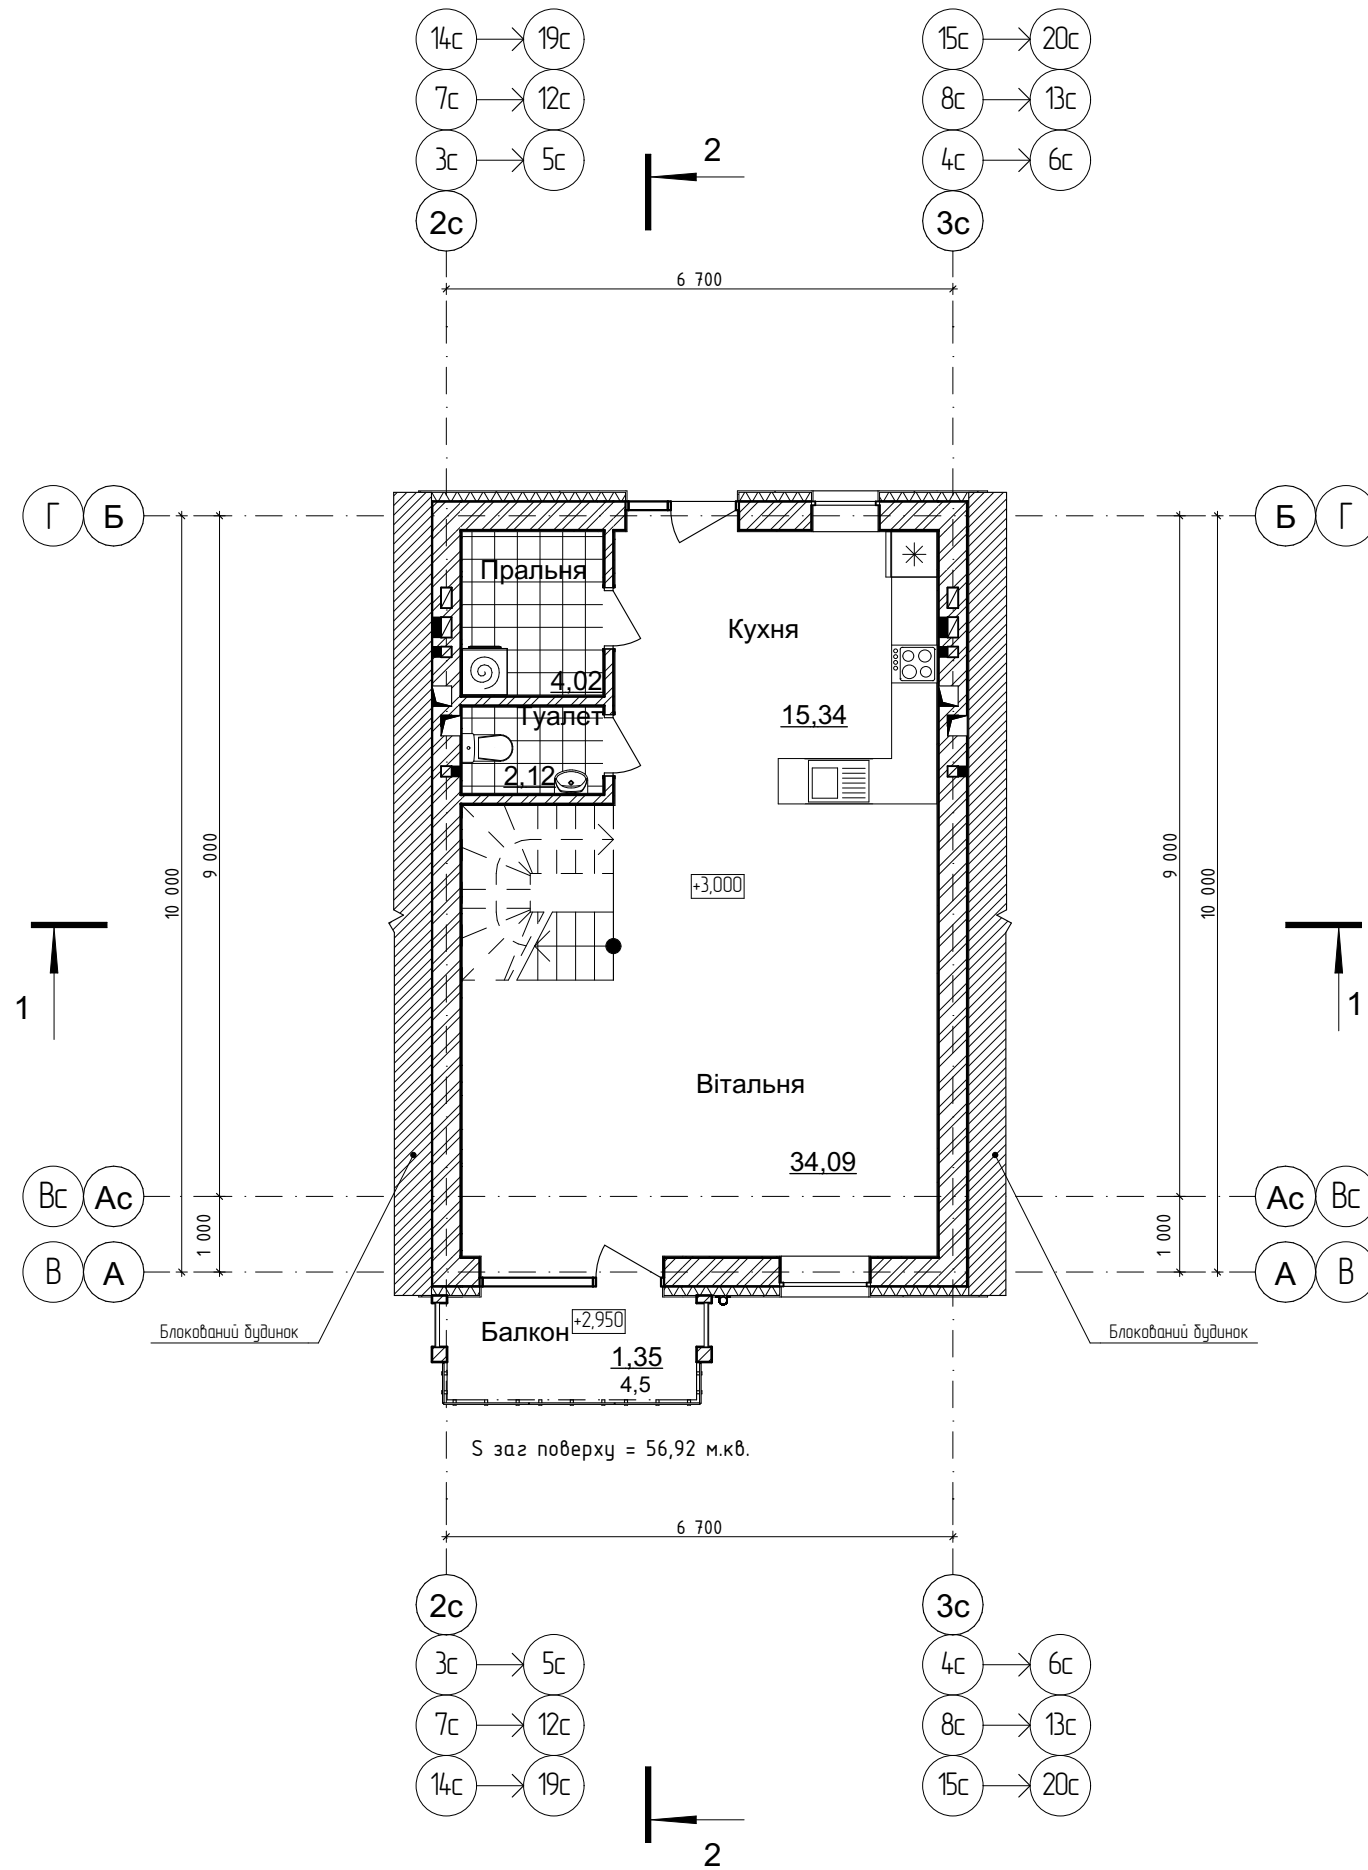

HUGGE LIGHT

План 1-го поверху

План 2-го поверху

План 3-го поверху

Житлова площа - 72,31 м.кв.
Загальна площа - 162,41 м.кв.
Будівельна площа - 223.24