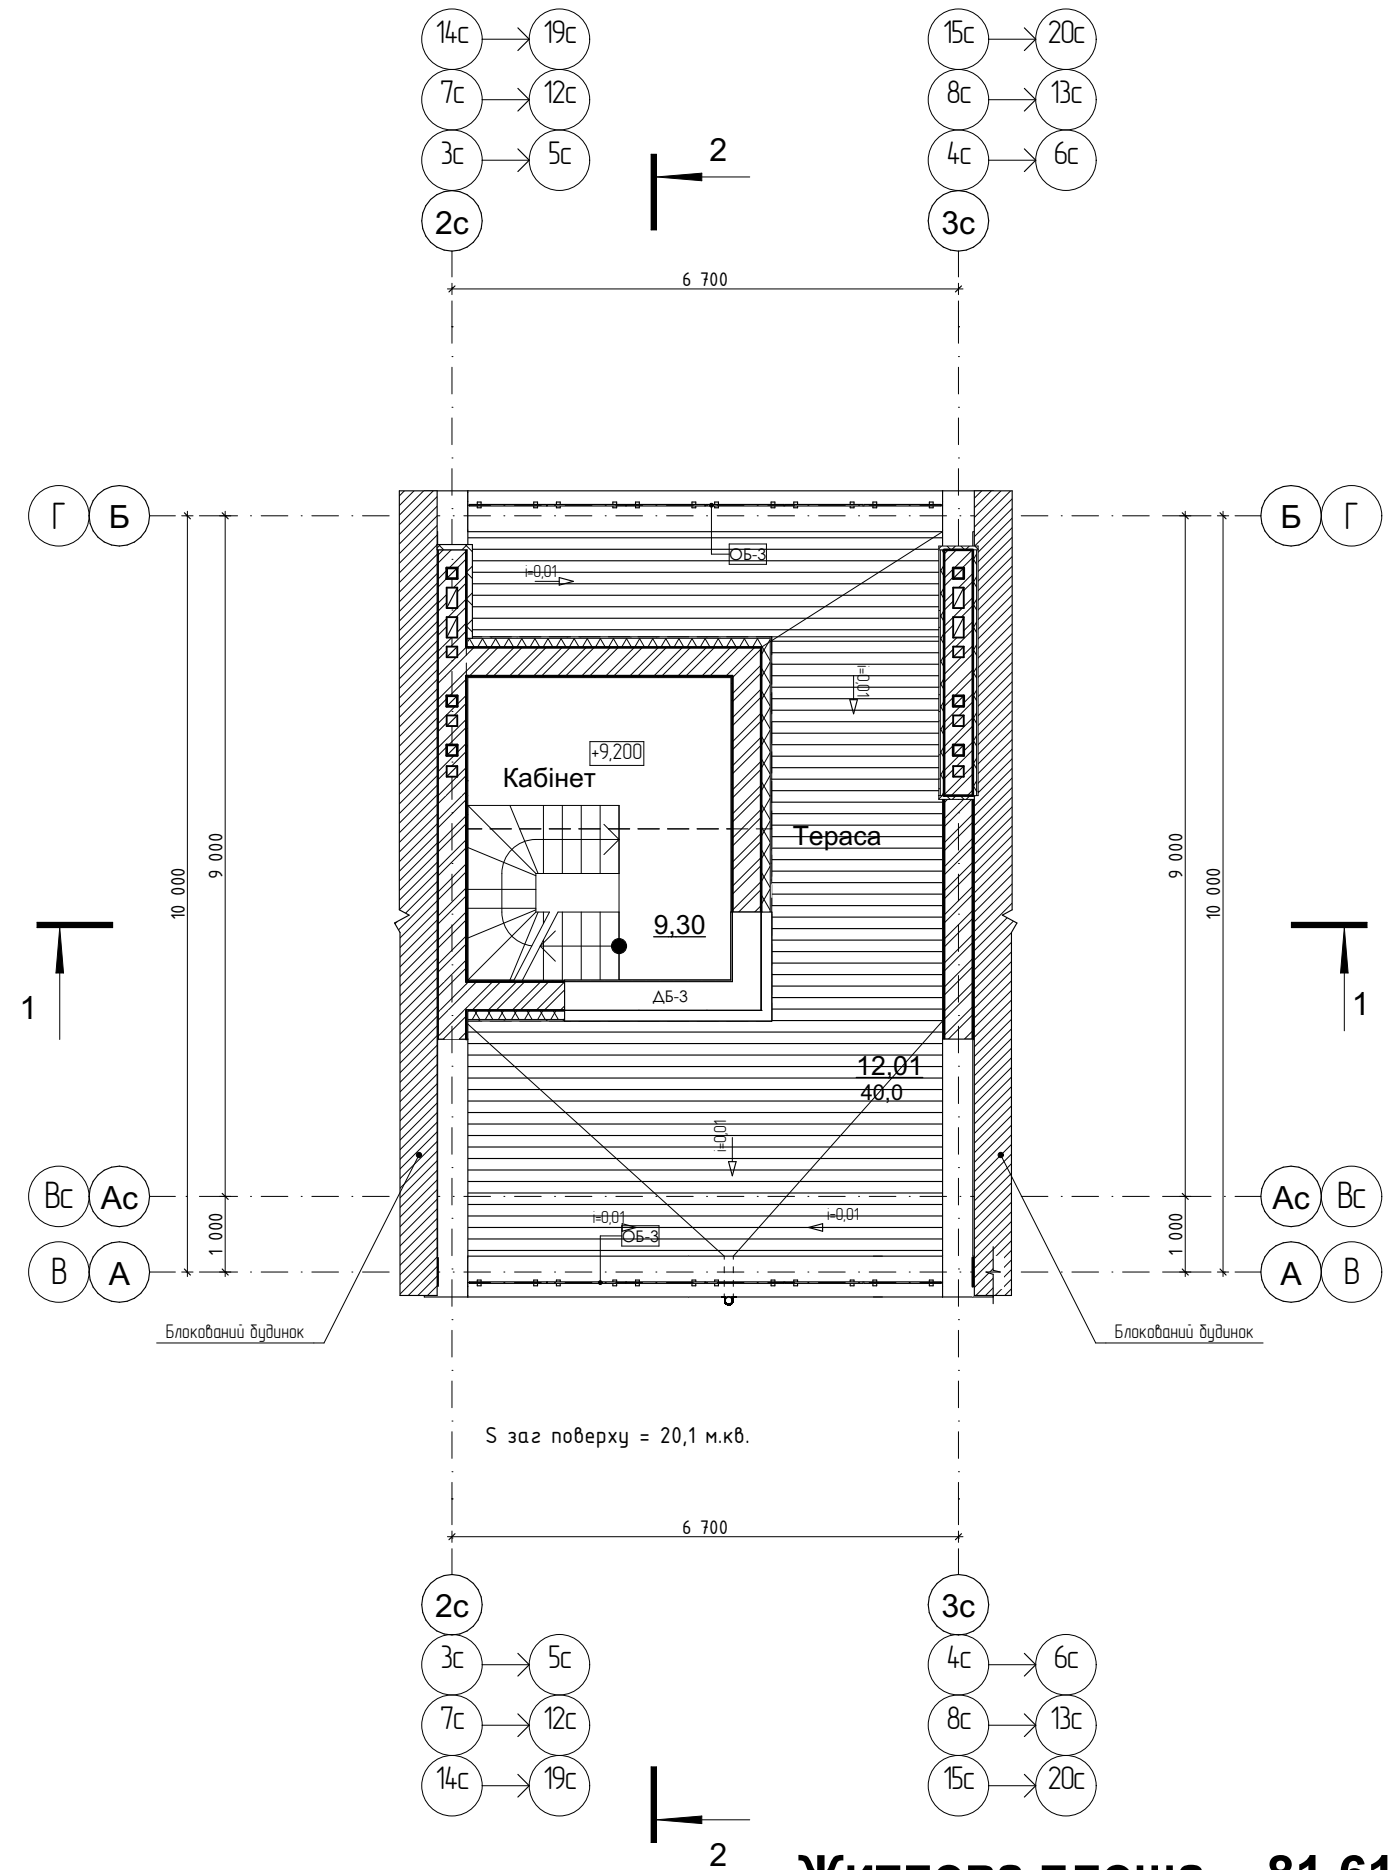

План 1-го поверху

План 2-го поверху

План 3-го поверху

План 4-го поверху

Житлова площа - 81,61 м.кв.
Загальна площа - 183,72 м.кв.
Будівельна площа - 257,0