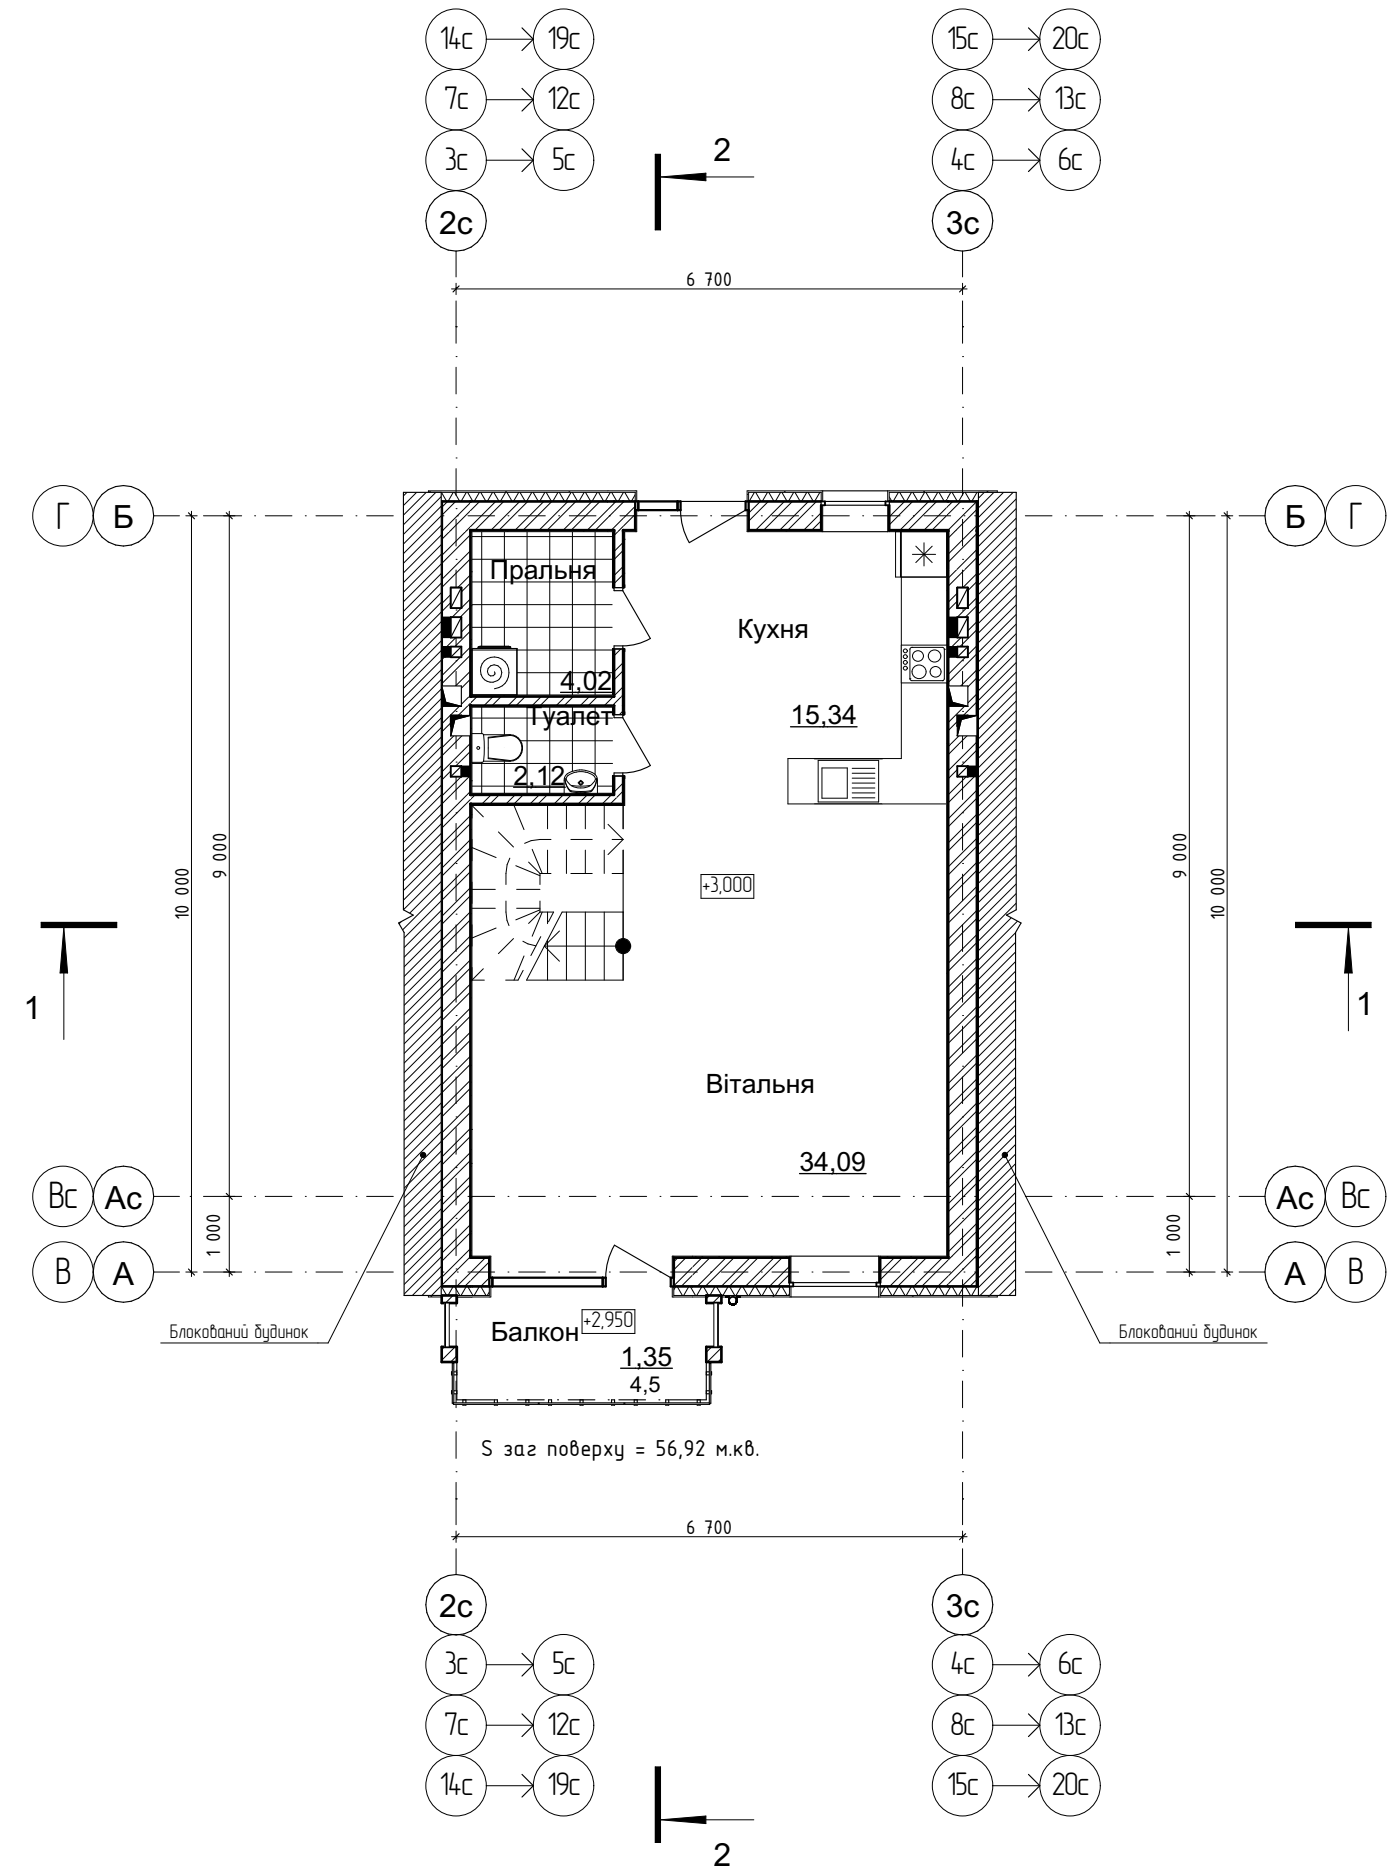

План 1-го поверху

План 2-го поверху

План 3-го поверху

План 4-го поверху

Житлова площа - 81,61 м.кв.
Загальна площа - 183,72 м.кв.
Будівельна площа - 257,0