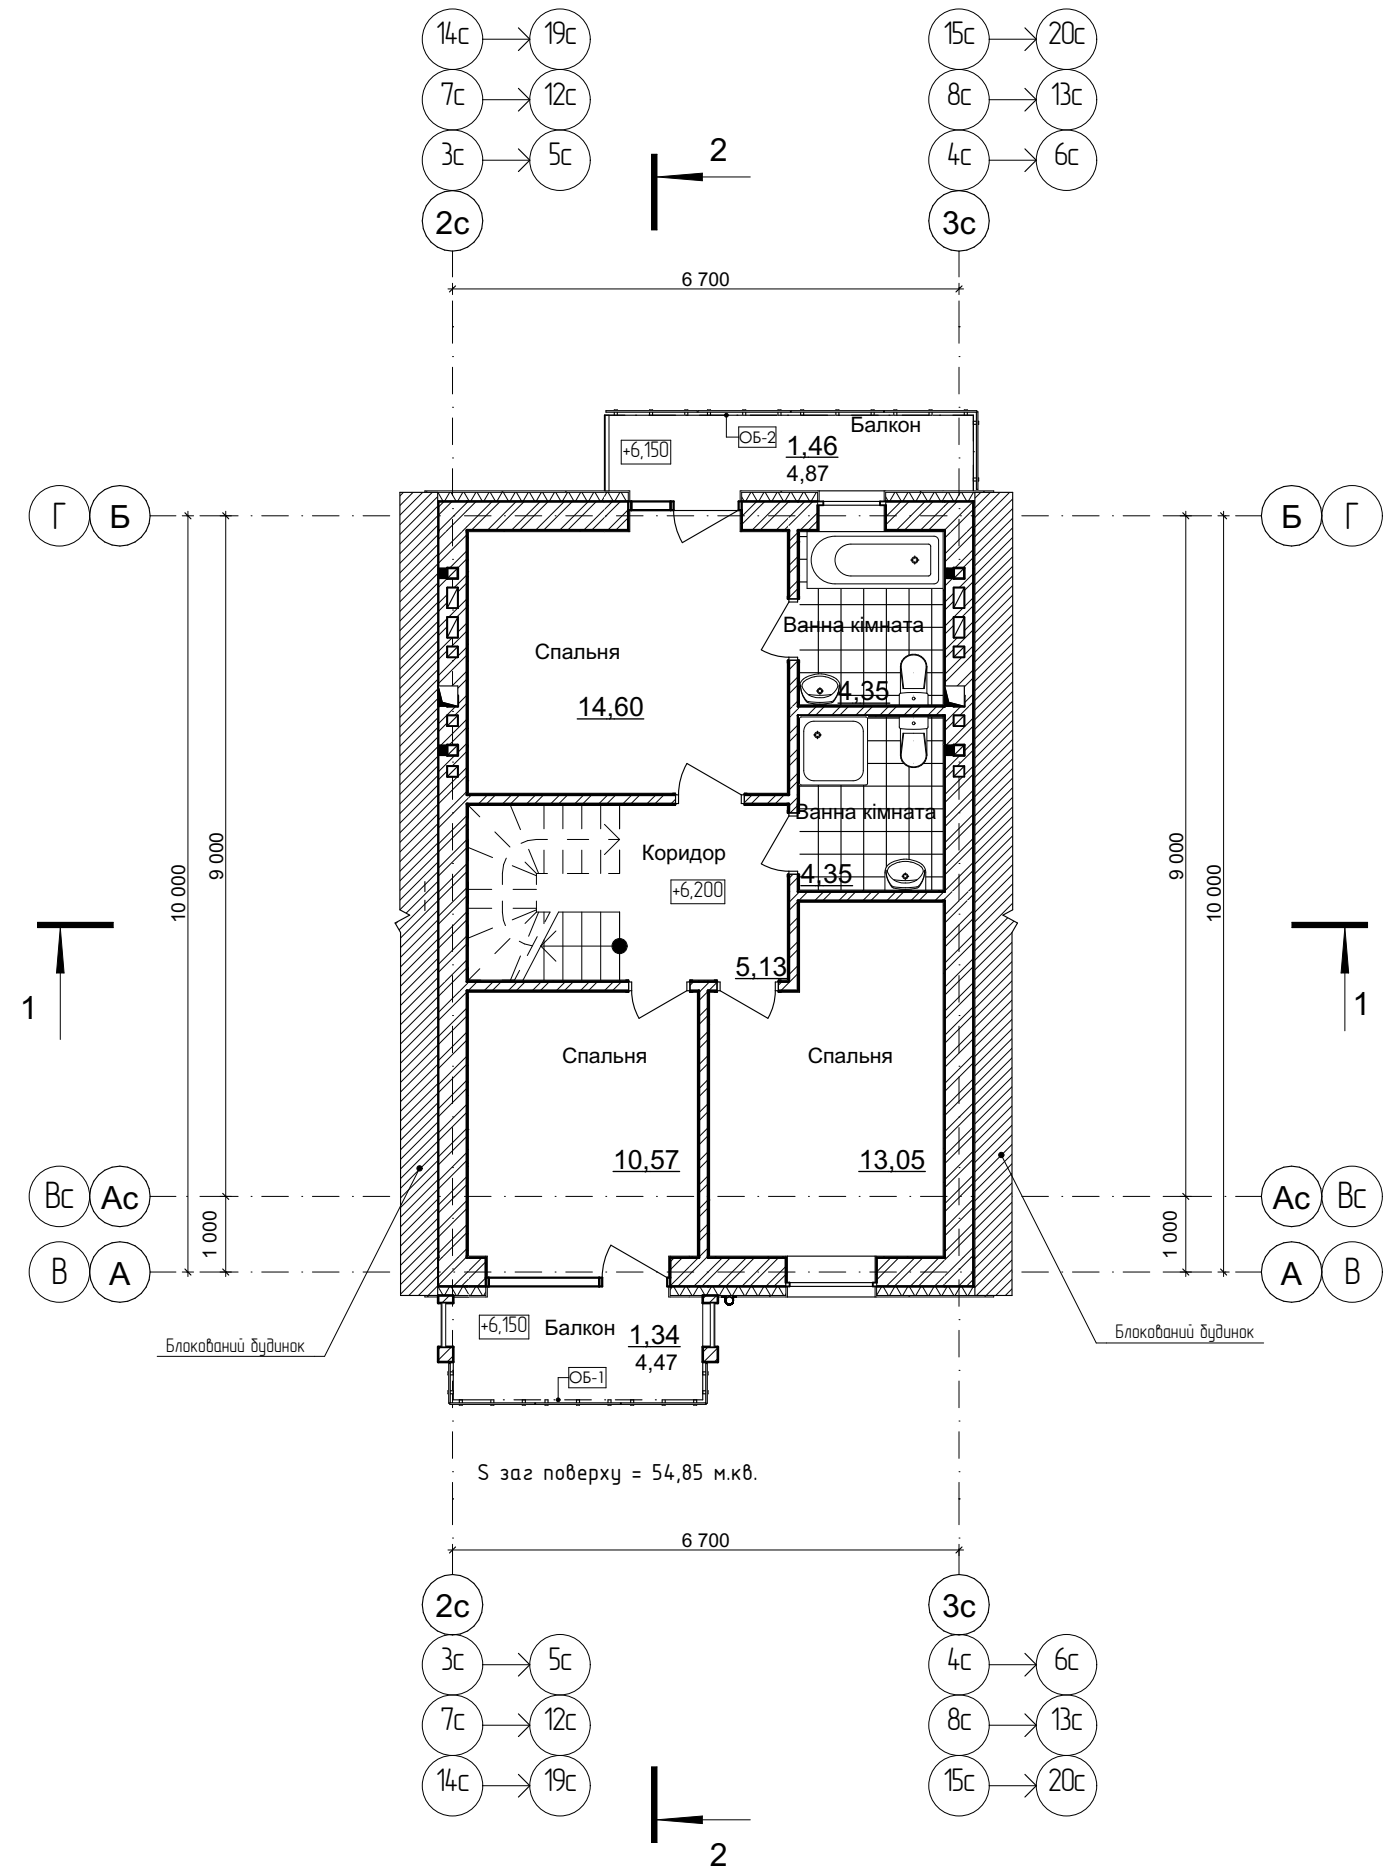

План 1-го поверху

План 2-го поверху

План 3-го поверху

План 4-го поверху

Житлова площа - 81,61 м.кв.
Загальна площа - 183,72 м.кв.
Будівельна площа - 257,0