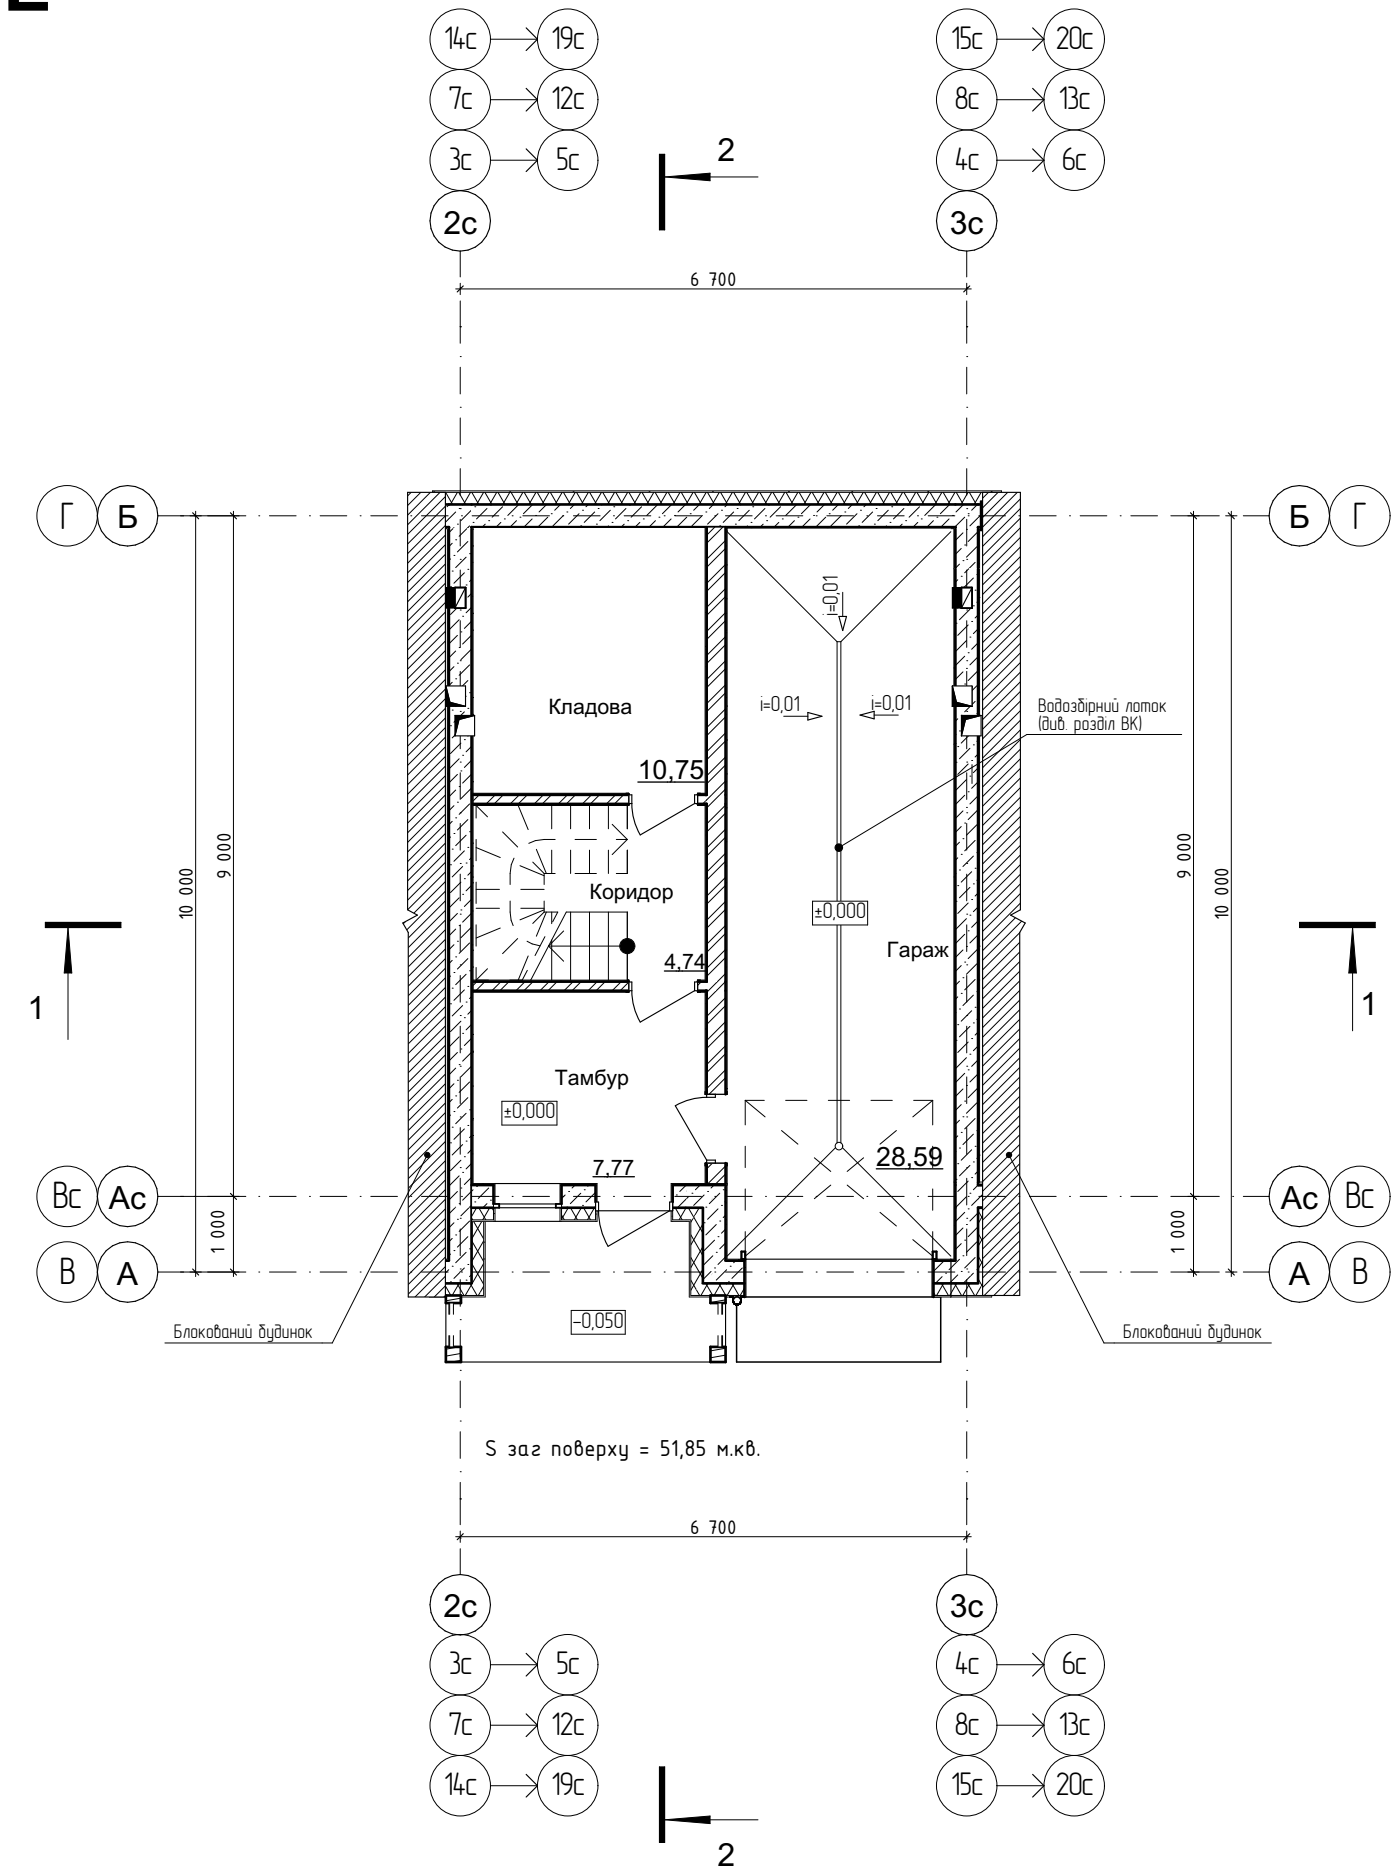

План 1-го поверху

План 2-го поверху

План 3-го поверху

План 4-го поверху

Житлова площа - 81,61 м.кв.
Загальна площа - 183,72 м.кв.
Будівельна площа - 257,0