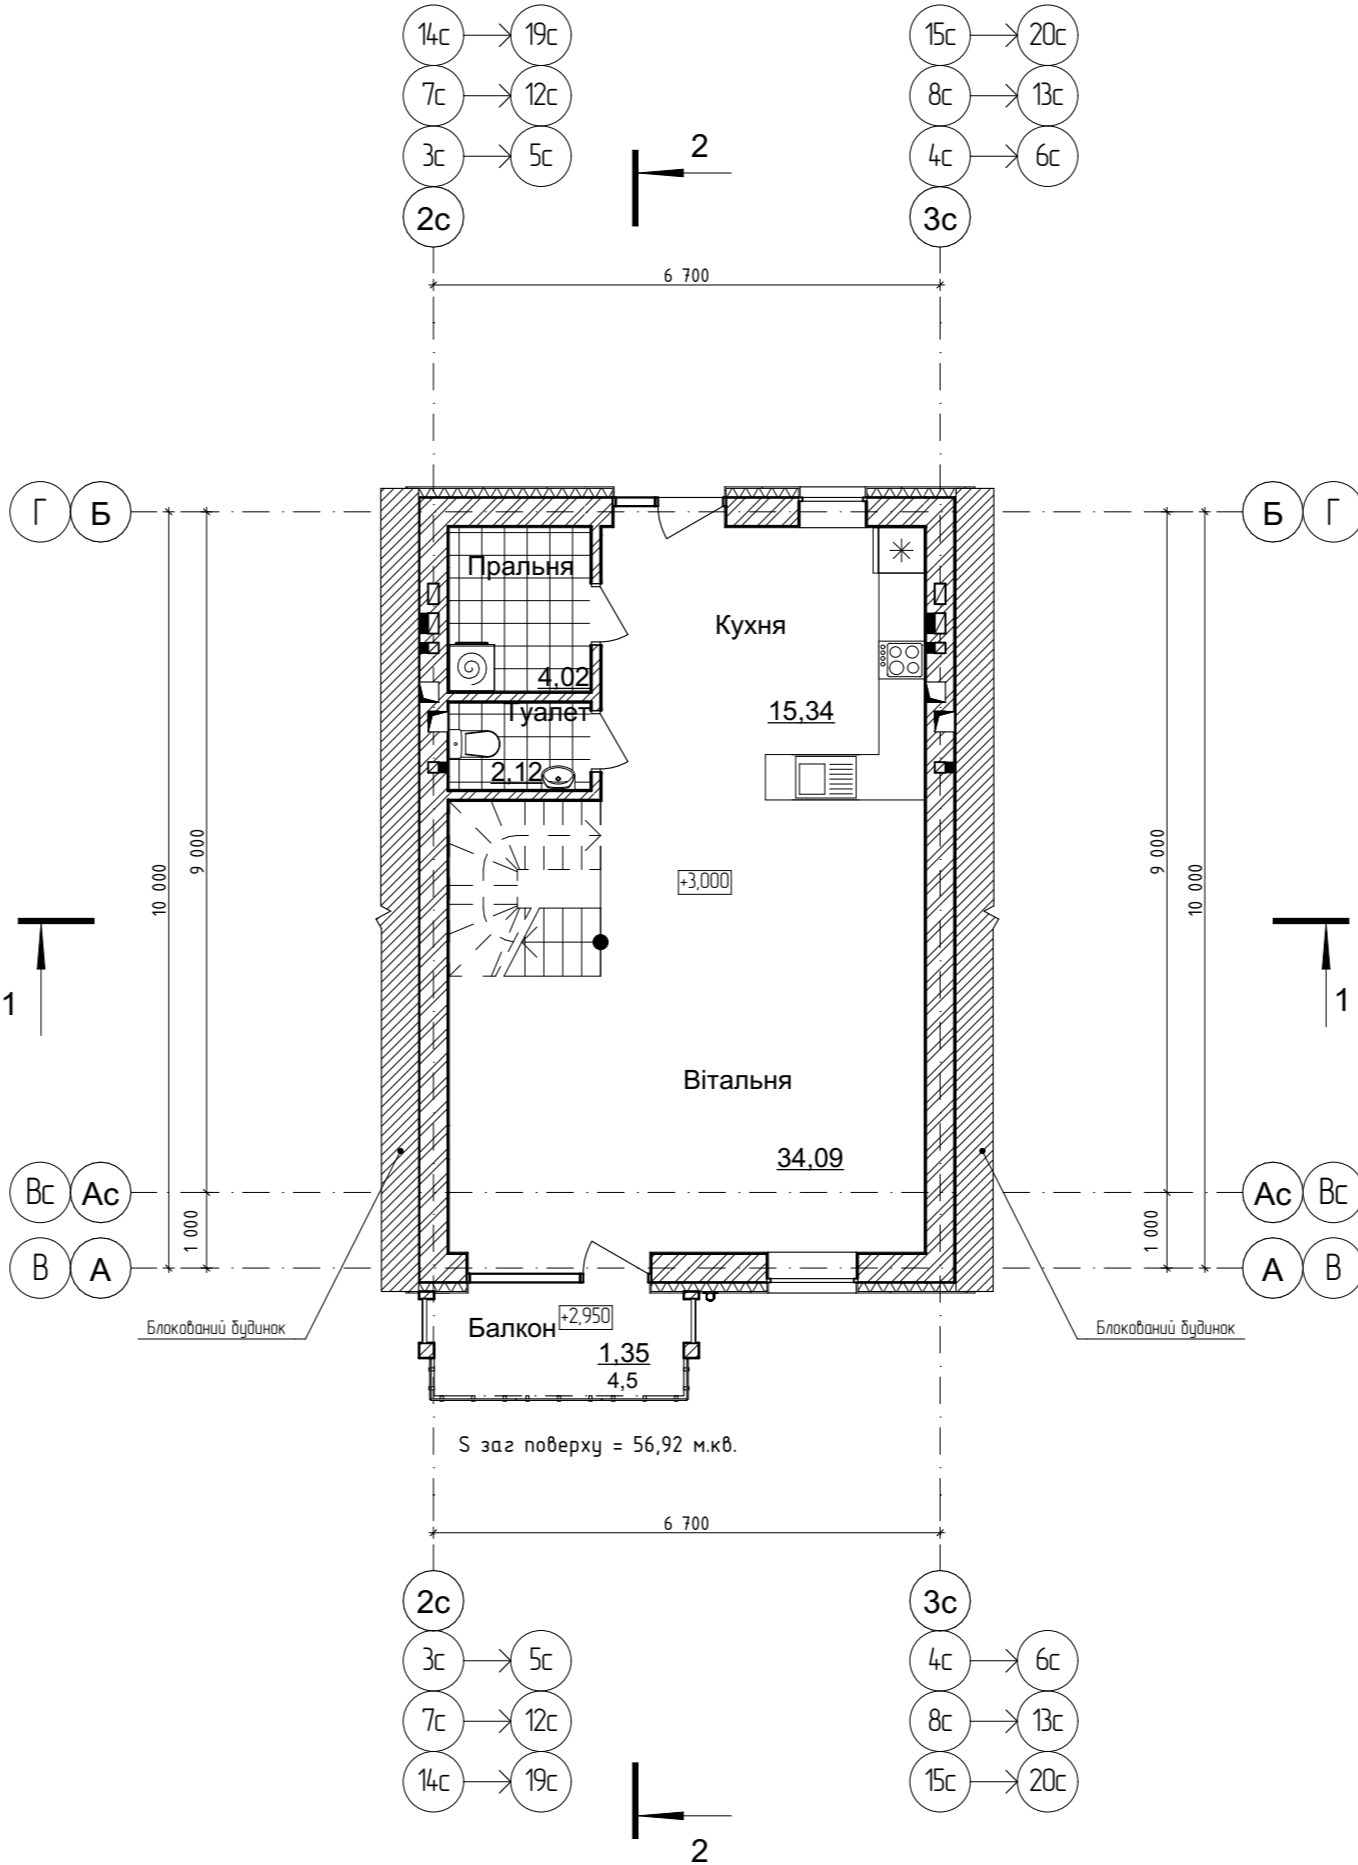

HUGGE ULTRA LIGHT

План 1-го поверху

План 2-го поверху

План 3-го поверху

Житлова площа - 84,02 м.кв.
Загальна площа - 150,53 м.кв.
Будівельна площа - 223.24