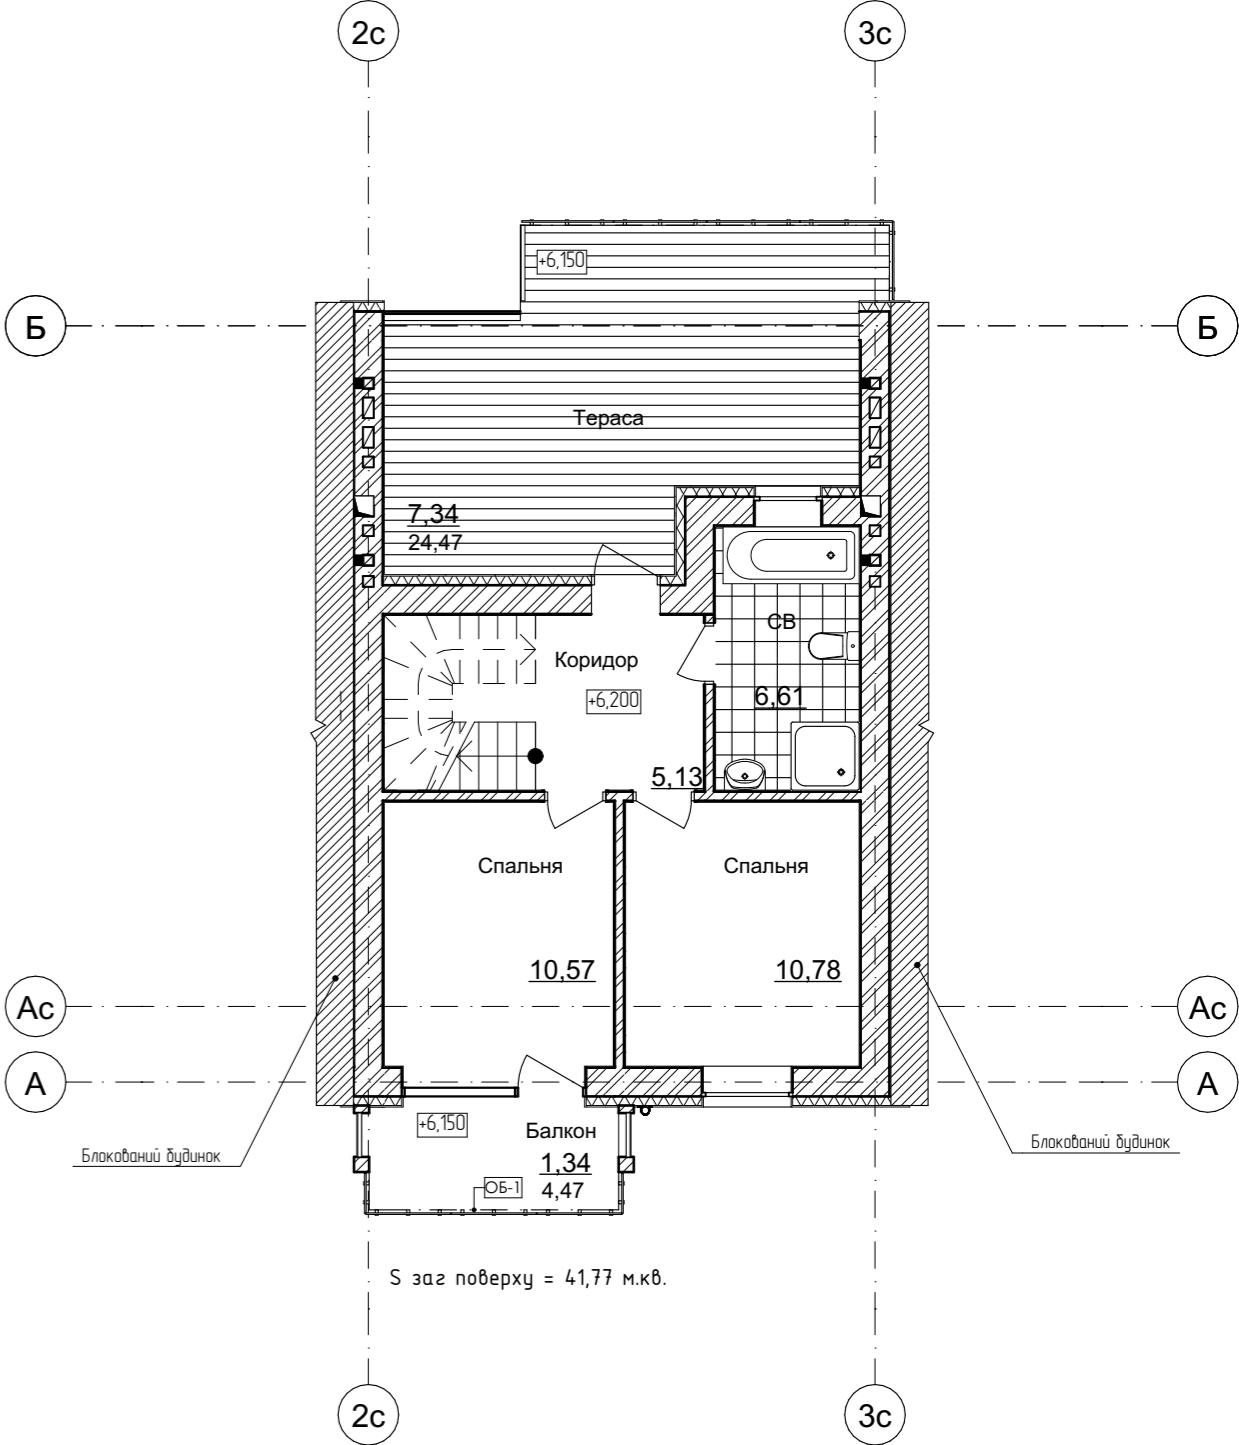

HUGGE ULTRA LIGHT

План 1-го поверху

План 2-го поверху

План 3-го поверху

Житлова площа - 84,02 м.кв.
Загальна площа - 150,53 м.кв.
Будівельна площа - 223.24