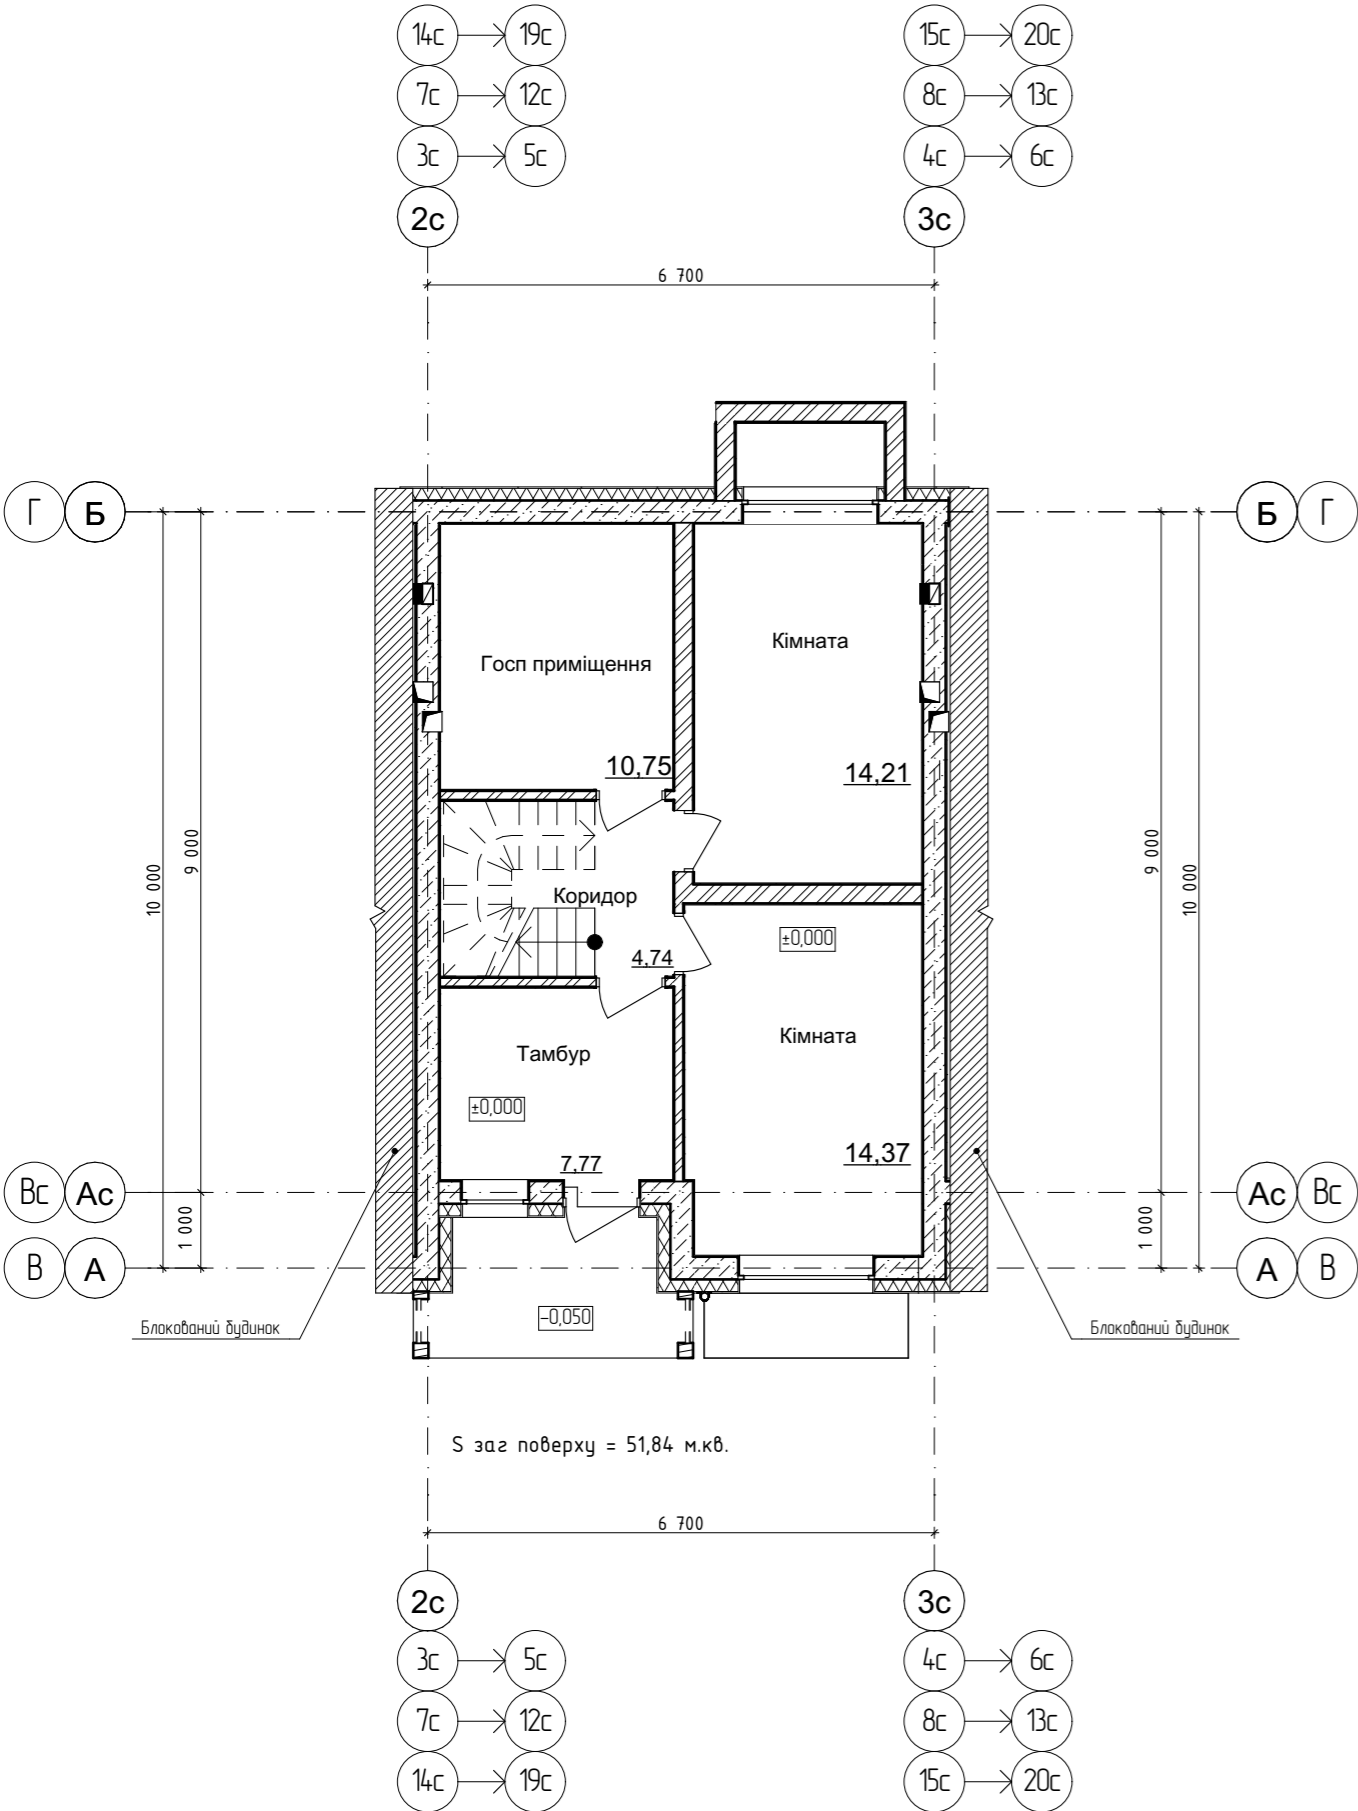

HUGGE ULTRA LIGHT

План 1-го поверху

План 2-го поверху

План 3-го поверху

Житлова площа - 84,02 м.кв.
Загальна площа - 150,53 м.кв.
Будівельна площа - 223.24