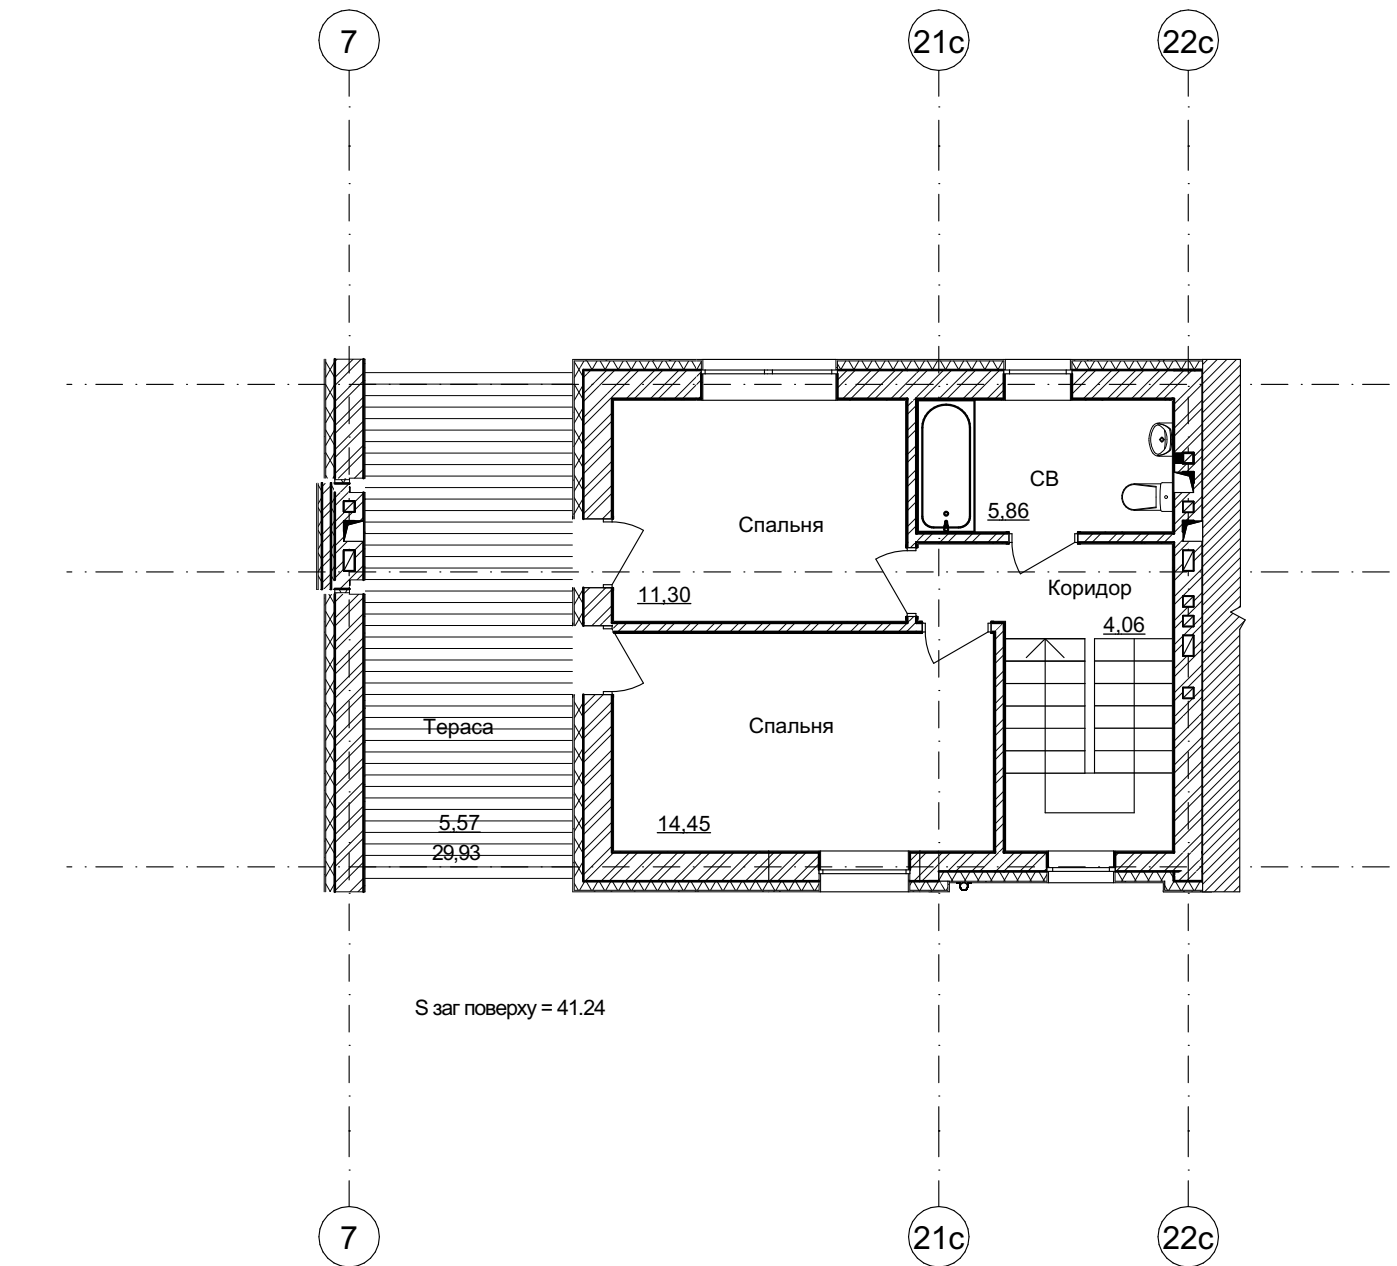

План цокольного поверху

План 1-го поверху

План 2-го поверху

План 3-го поверху

Житлова площа - 69.77 м.кв.
Загальна площа - 84.65 м.кв.
Будівельна площа - 107.95

Житлова площа - 72.0 м.кв.
Загальна площа - 100.68 м.кв.
Будівельна площа - 132.6