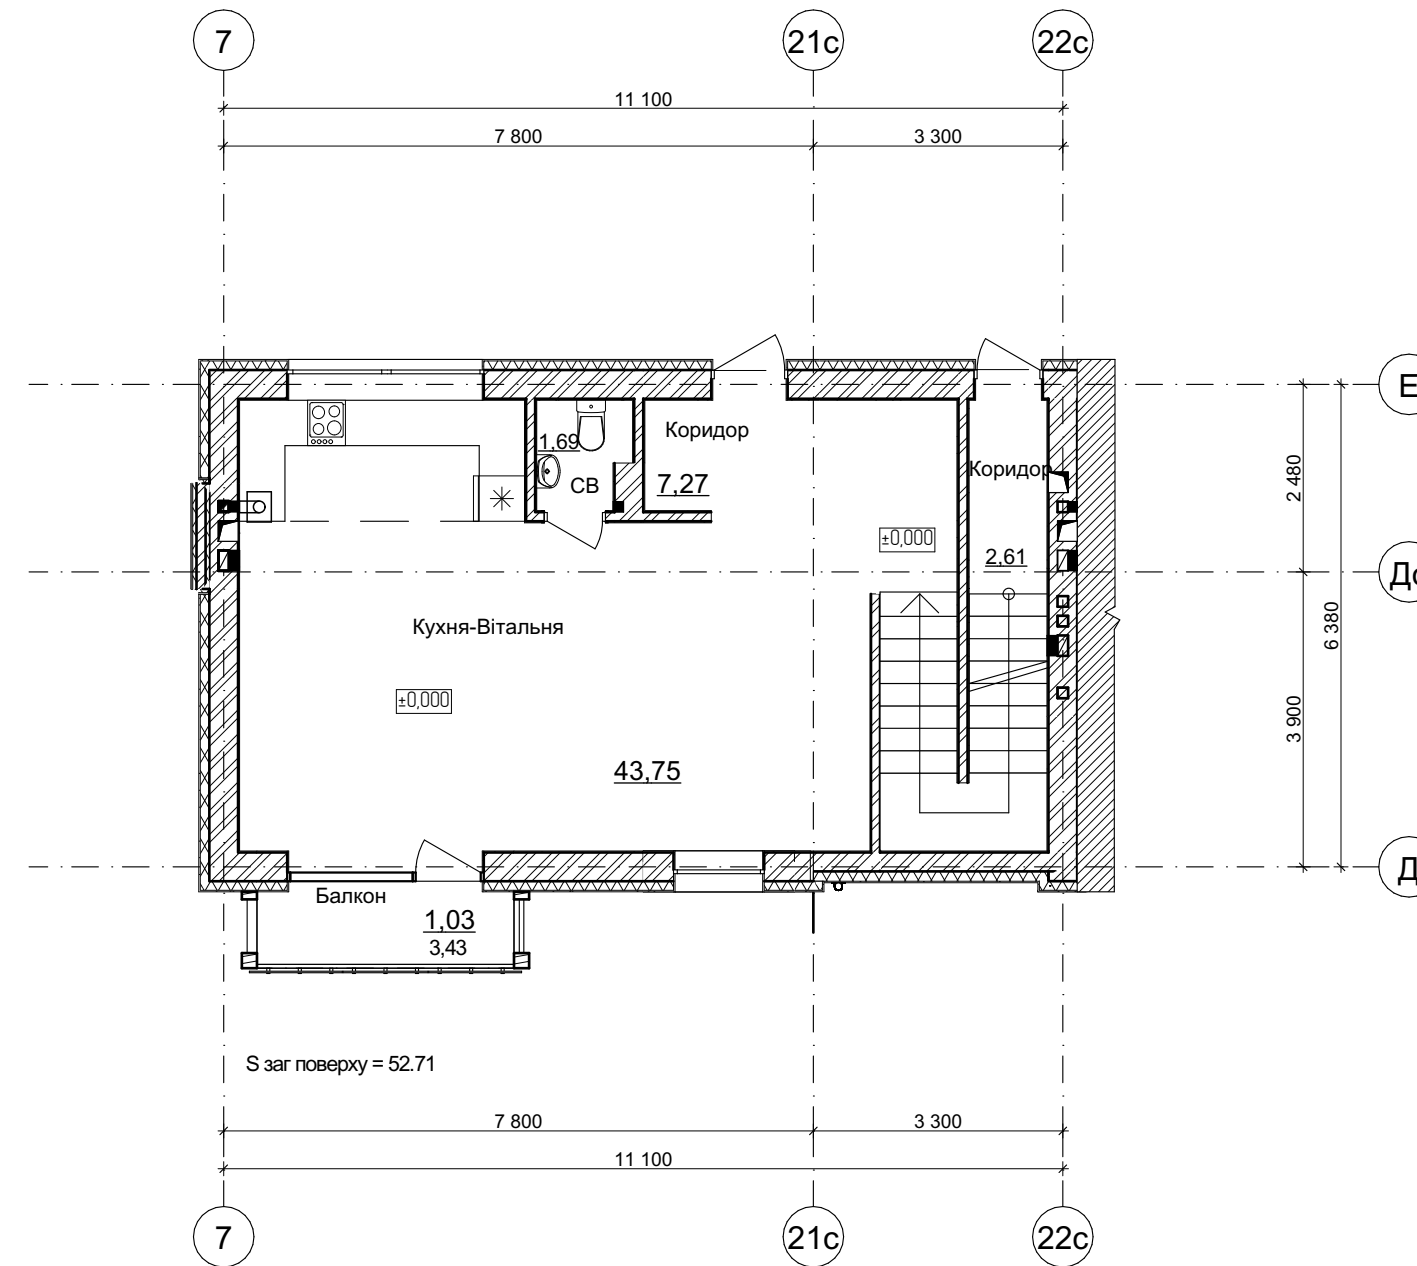

План цокольного поверху

План 1-го поверху

План 2-го поверху

План 3-го поверху

Житлова площа - 69.77 м.кв.
Загальна площа - 84.65 м.кв.
Будівельна площа - 107.95

Житлова площа - 72.0 м.кв.
Загальна площа - 100.68 м.кв.
Будівельна площа - 132.6