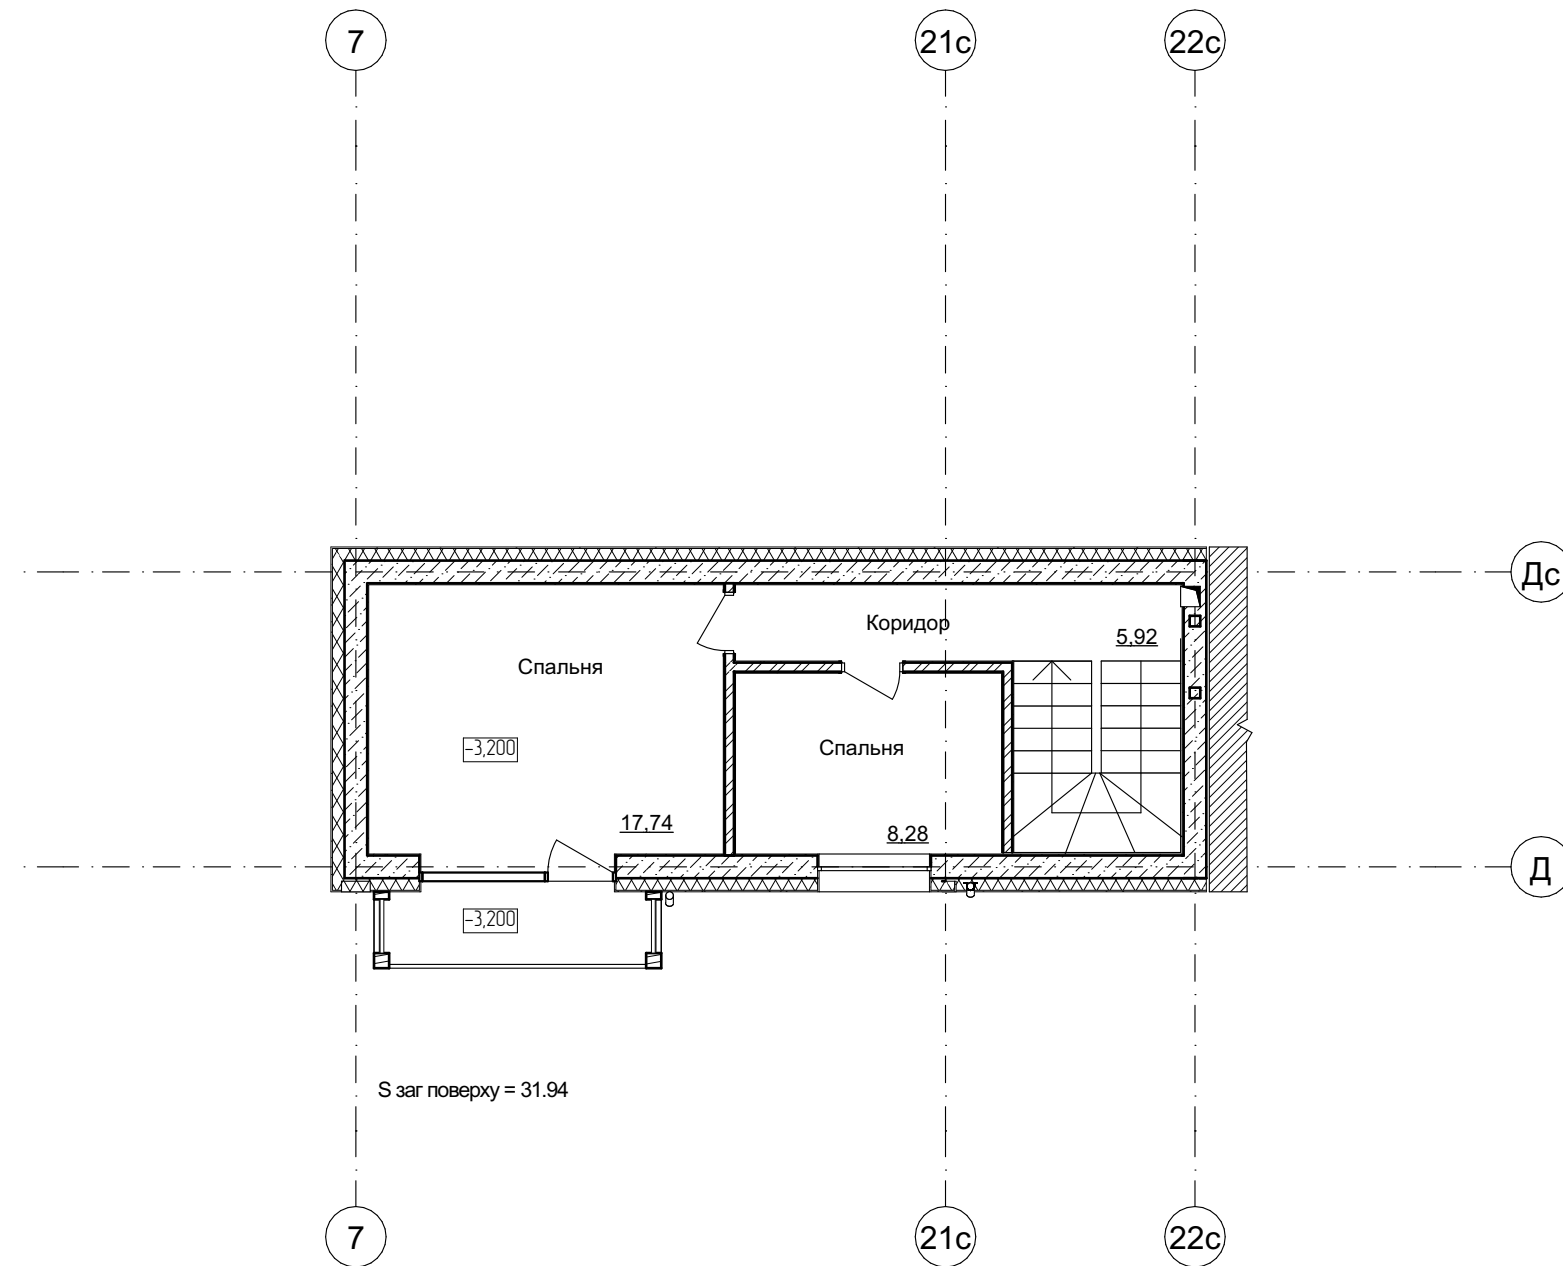

План цокольного поверху

План 1-го поверху

План 2-го поверху

План 3-го поверху

Житлова площа - 69.77 м.кв.
Загальна площа - 84.65 м.кв.
Будівельна площа - 107.95

Житлова площа - 72.0 м.кв.
Загальна площа - 100.68 м.кв.
Будівельна площа - 132.6