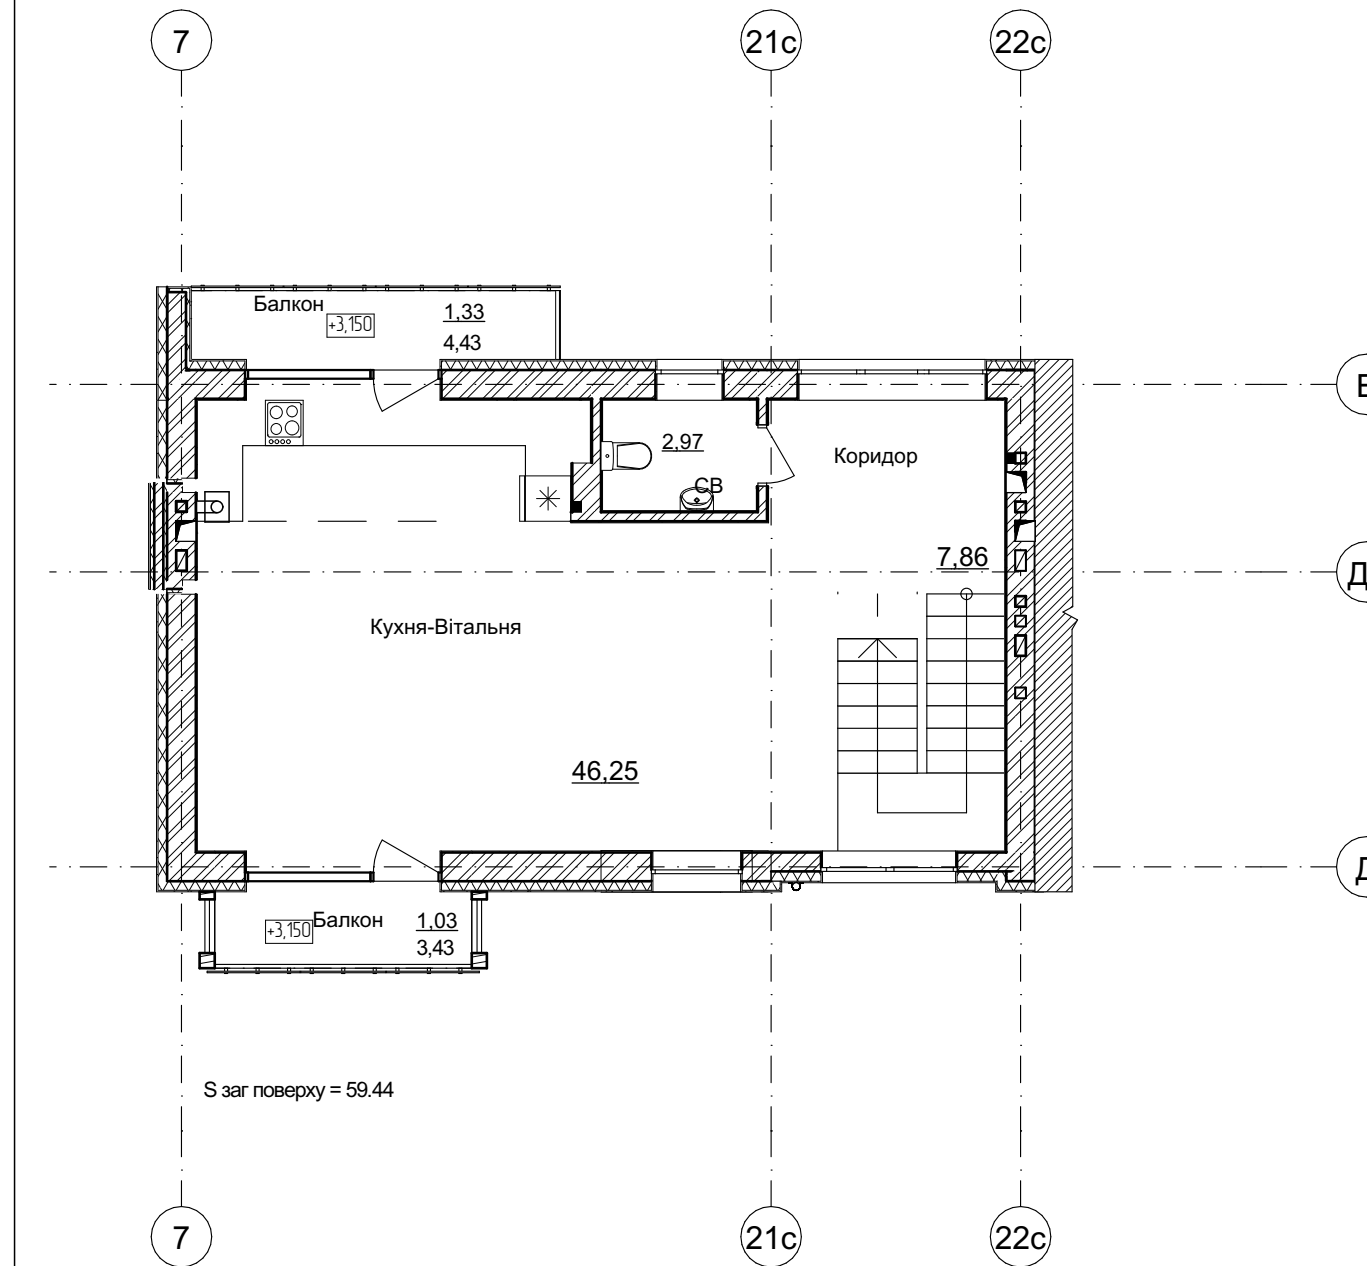

План цокольного поверху

План 1-го поверху

План 2-го поверху

План 3-го поверху

Житлова площа - 69.77 м.кв.
Загальна площа - 84.65 м.кв.
Будівельна площа - 107.95

Житлова площа - 72.0 м.кв.
Загальна площа - 100.68 м.кв.
Будівельна площа - 132.6