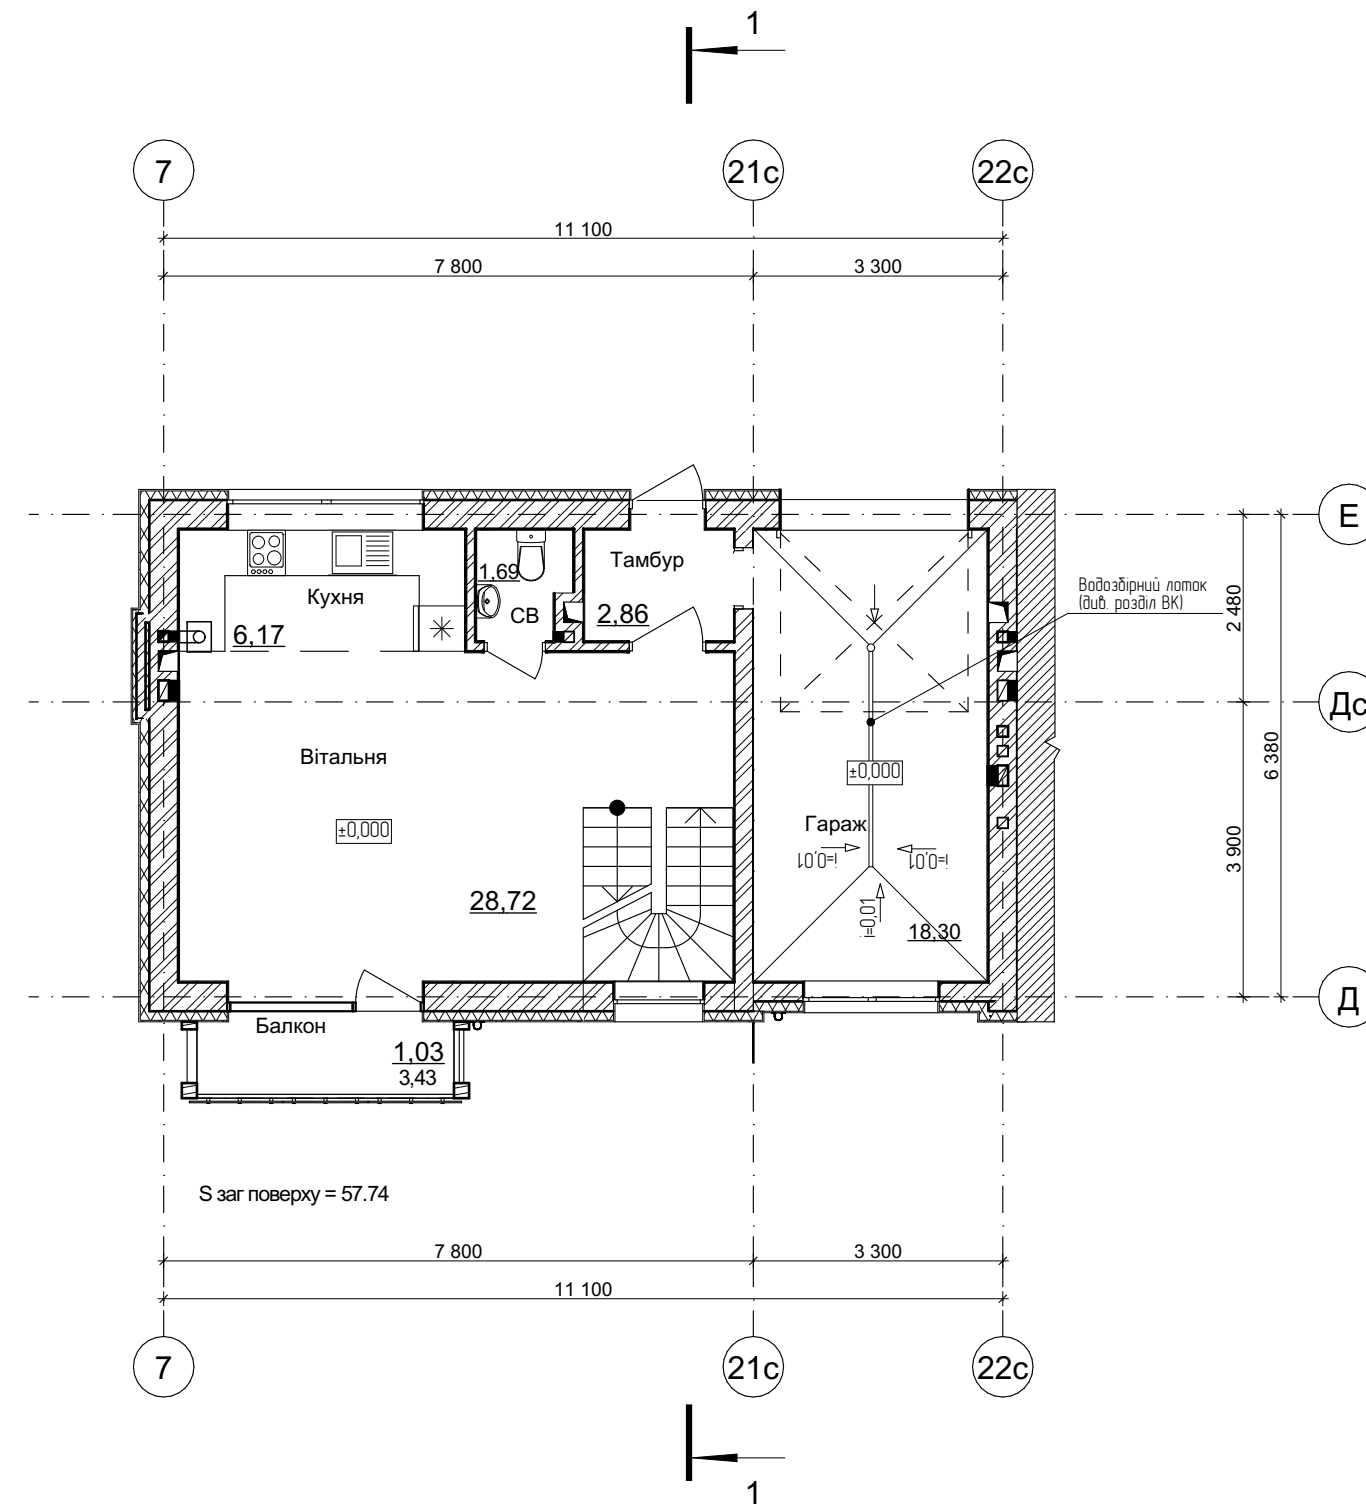

План цокольного поверху

План 1-го поверху

План 2-го поверху

План 3-го поверху

Житлова площа - 105.76 м.кв.
Загальна площа - 175.95 м.кв.
Будівельна площа - 240.55