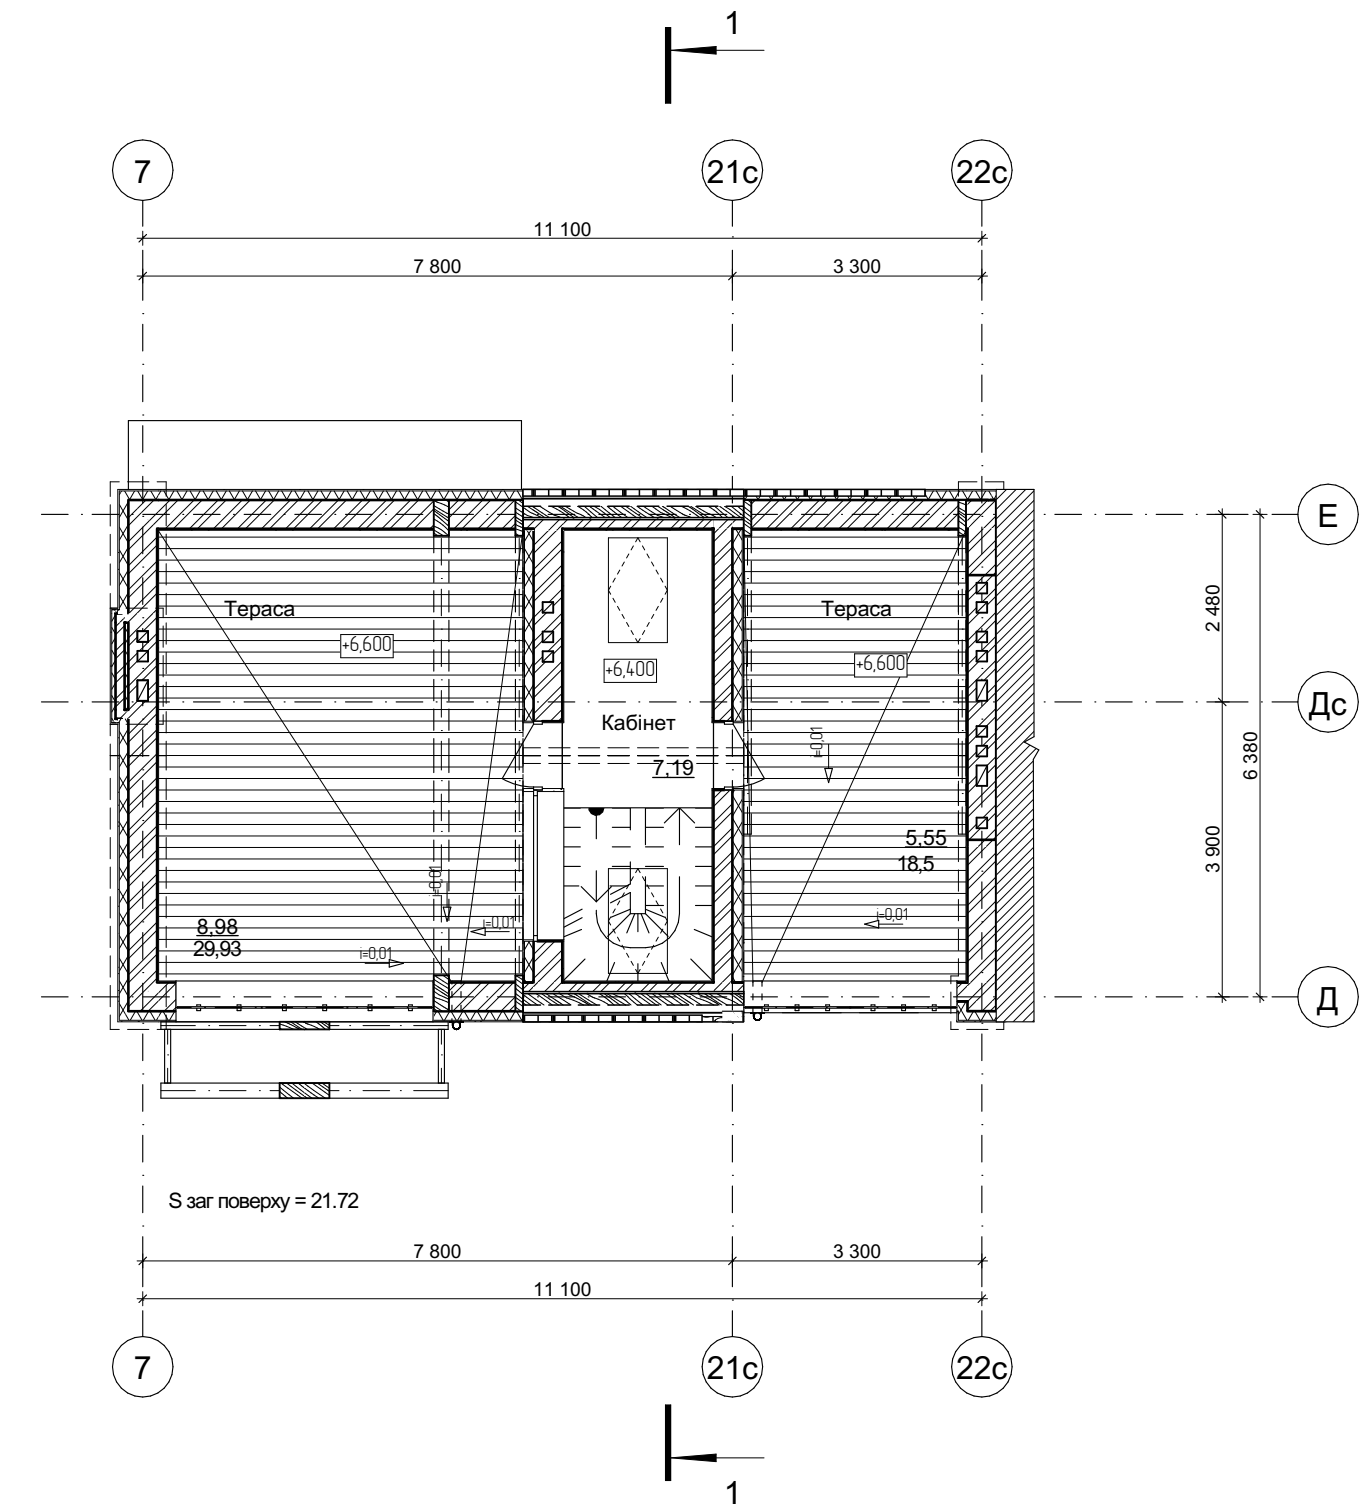

План цокольного поверху

План 1-го поверху

План 2-го поверху

План 3-го поверху

Житлова площа - 105.76 м.кв.
Загальна площа - 175.95 м.кв.
Будівельна площа - 240.55