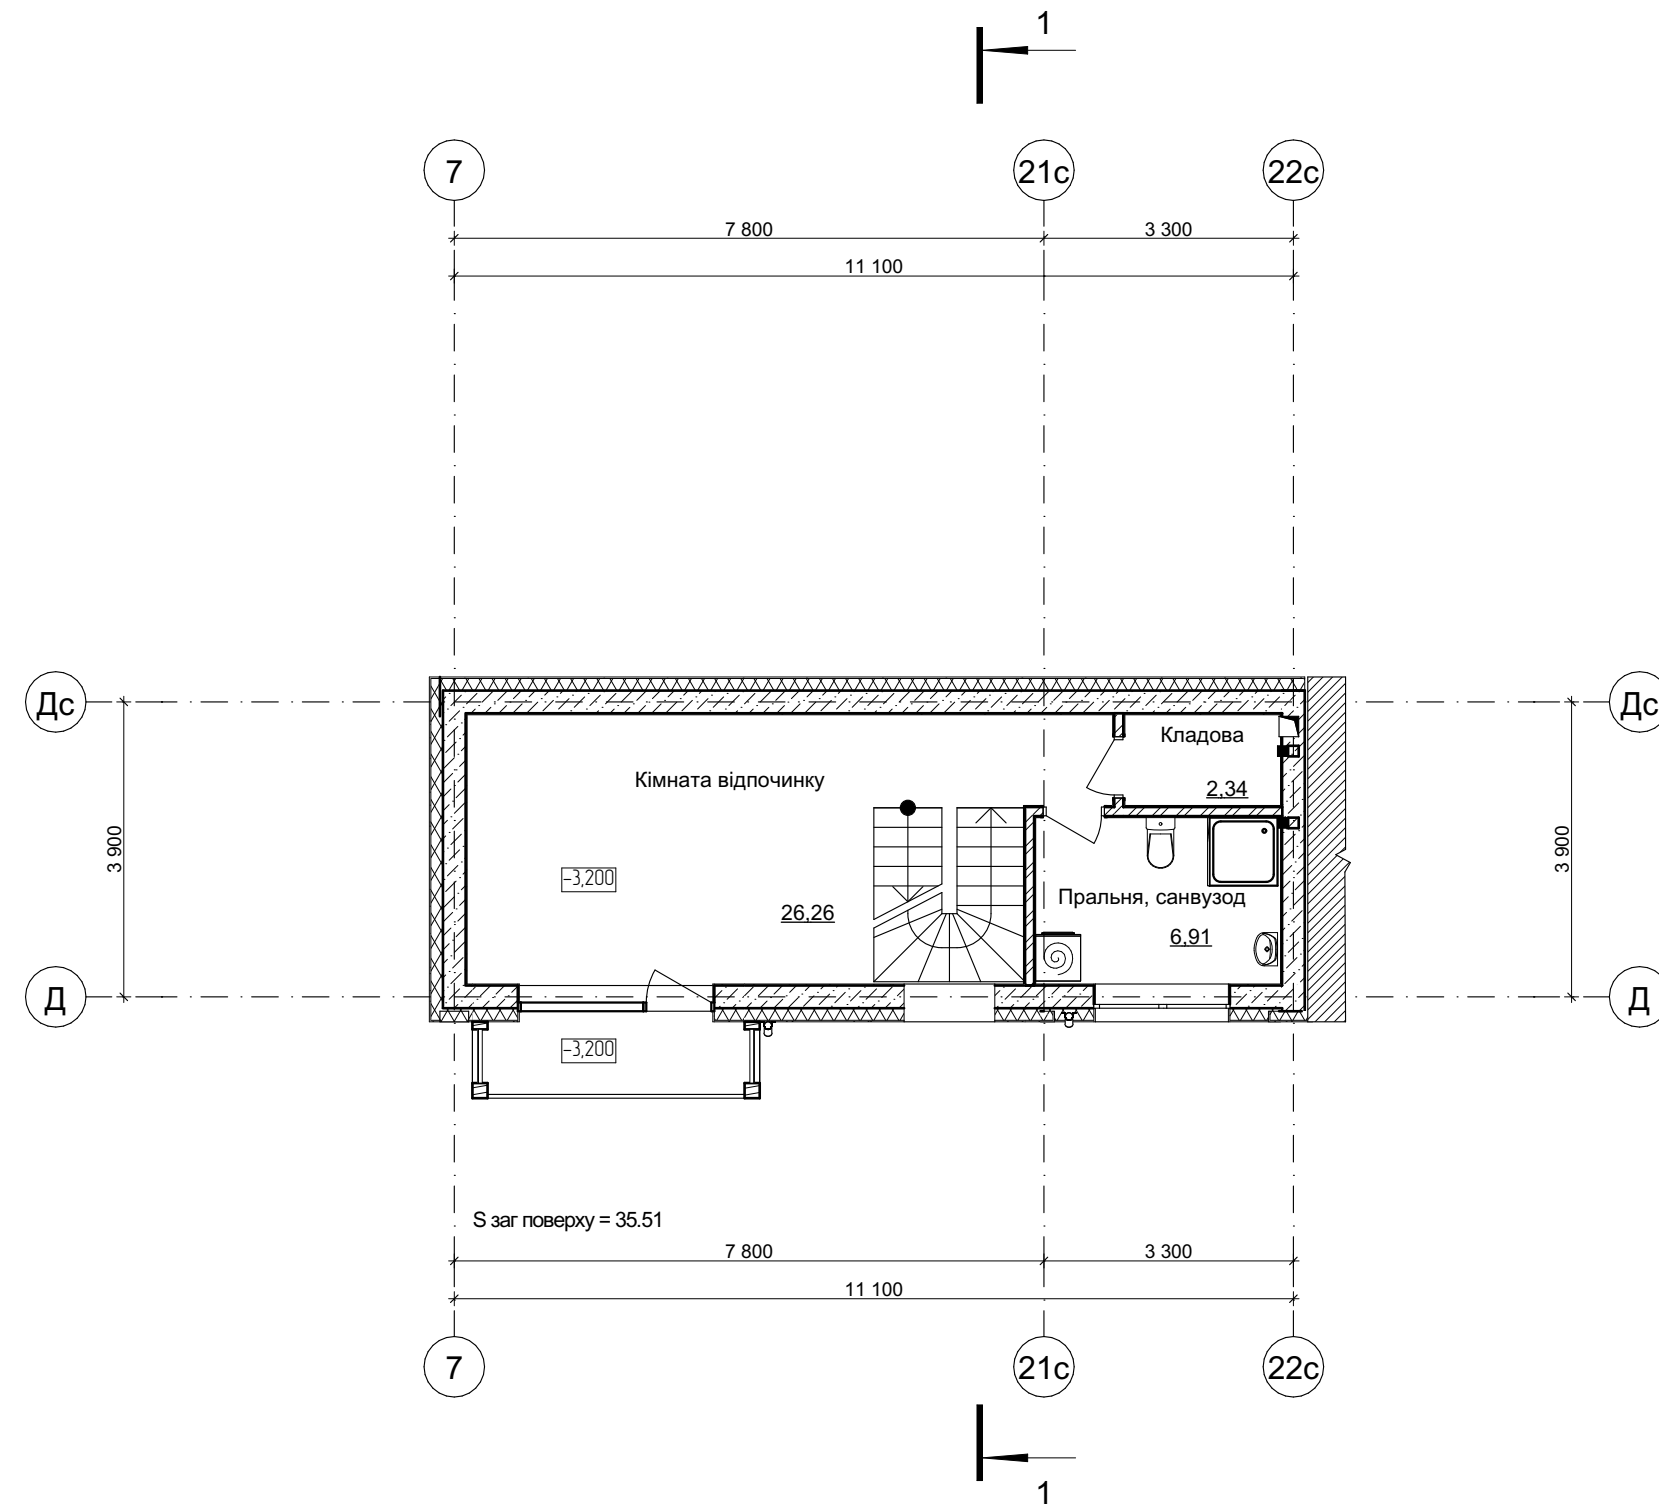

План цокольного поверху

План 1-го поверху

План 2-го поверху

План 3-го поверху

Житлова площа - 105.76 м.кв.
Загальна площа - 175.95 м.кв.
Будівельна площа - 240.55