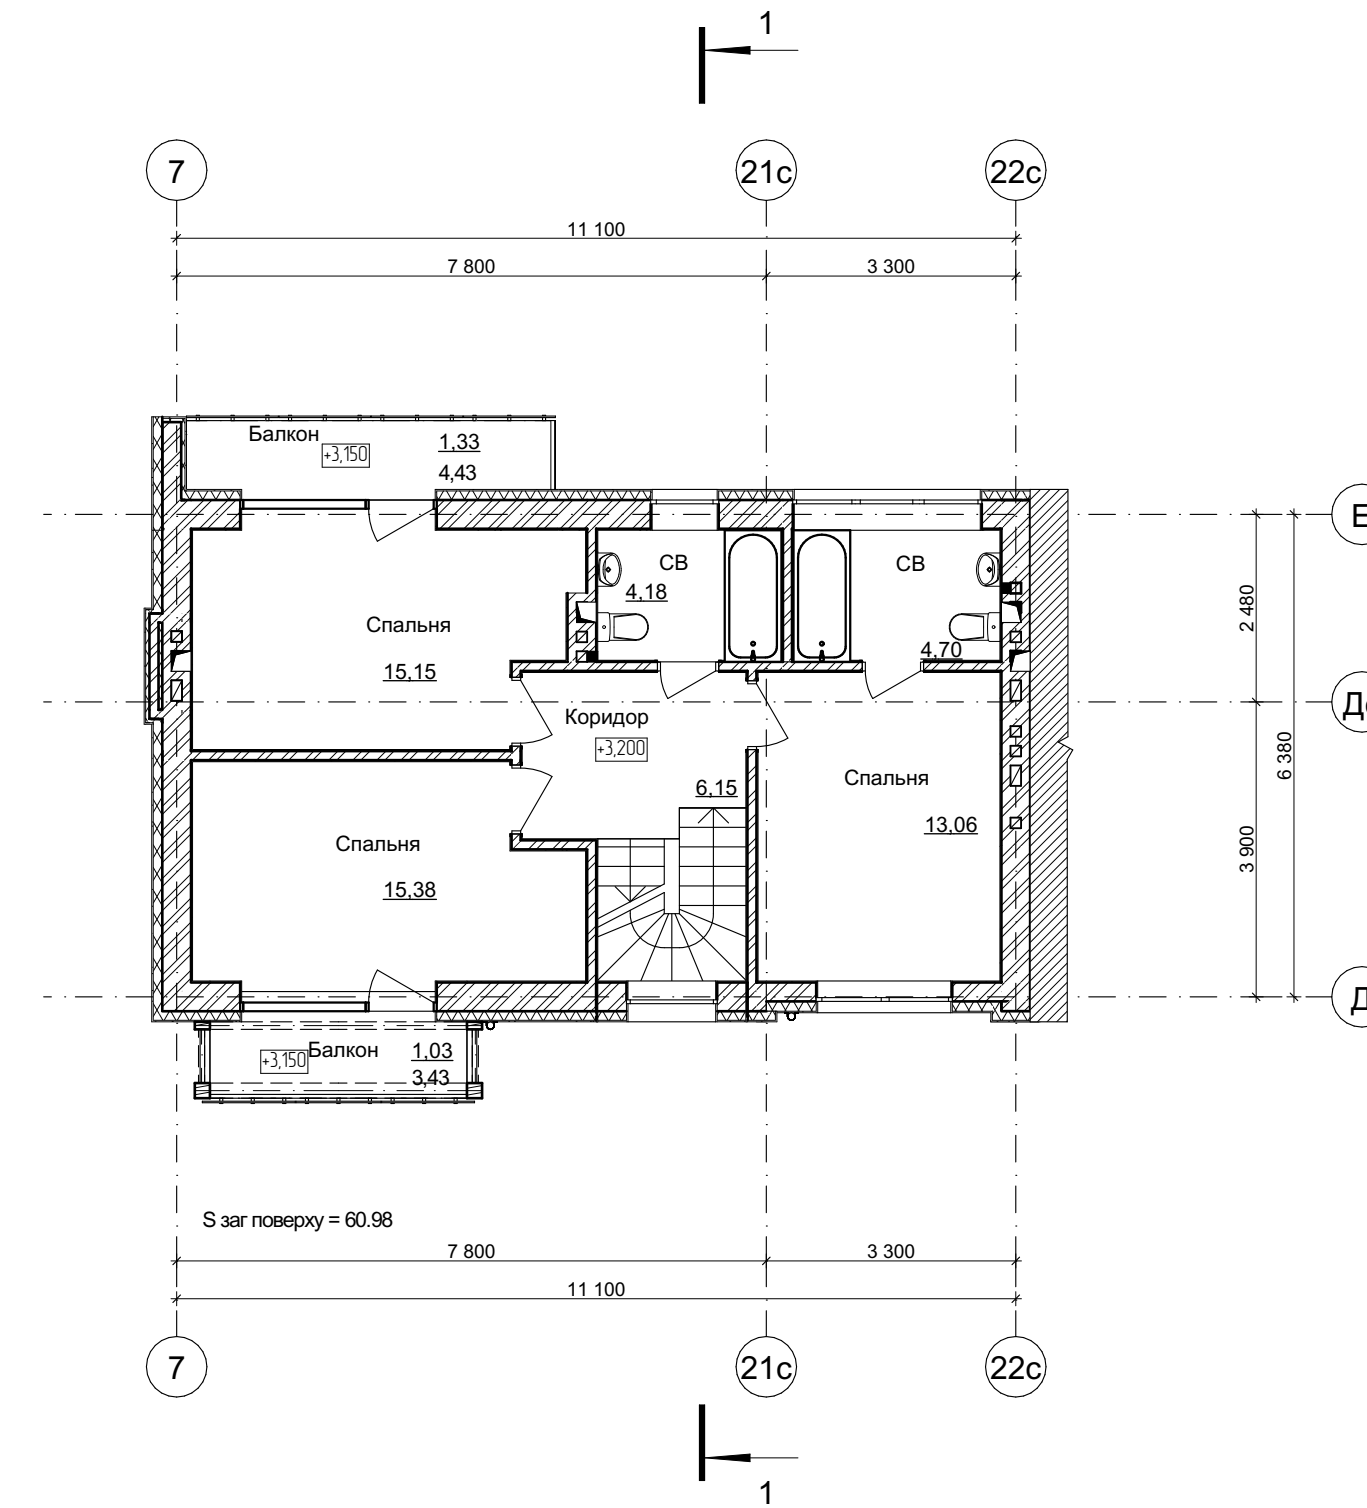

План цокольного поверху

План 1-го поверху

План 2-го поверху

План 3-го поверху

Житлова площа - 105.76 м.кв.
Загальна площа - 175.95 м.кв.
Будівельна площа - 240.55