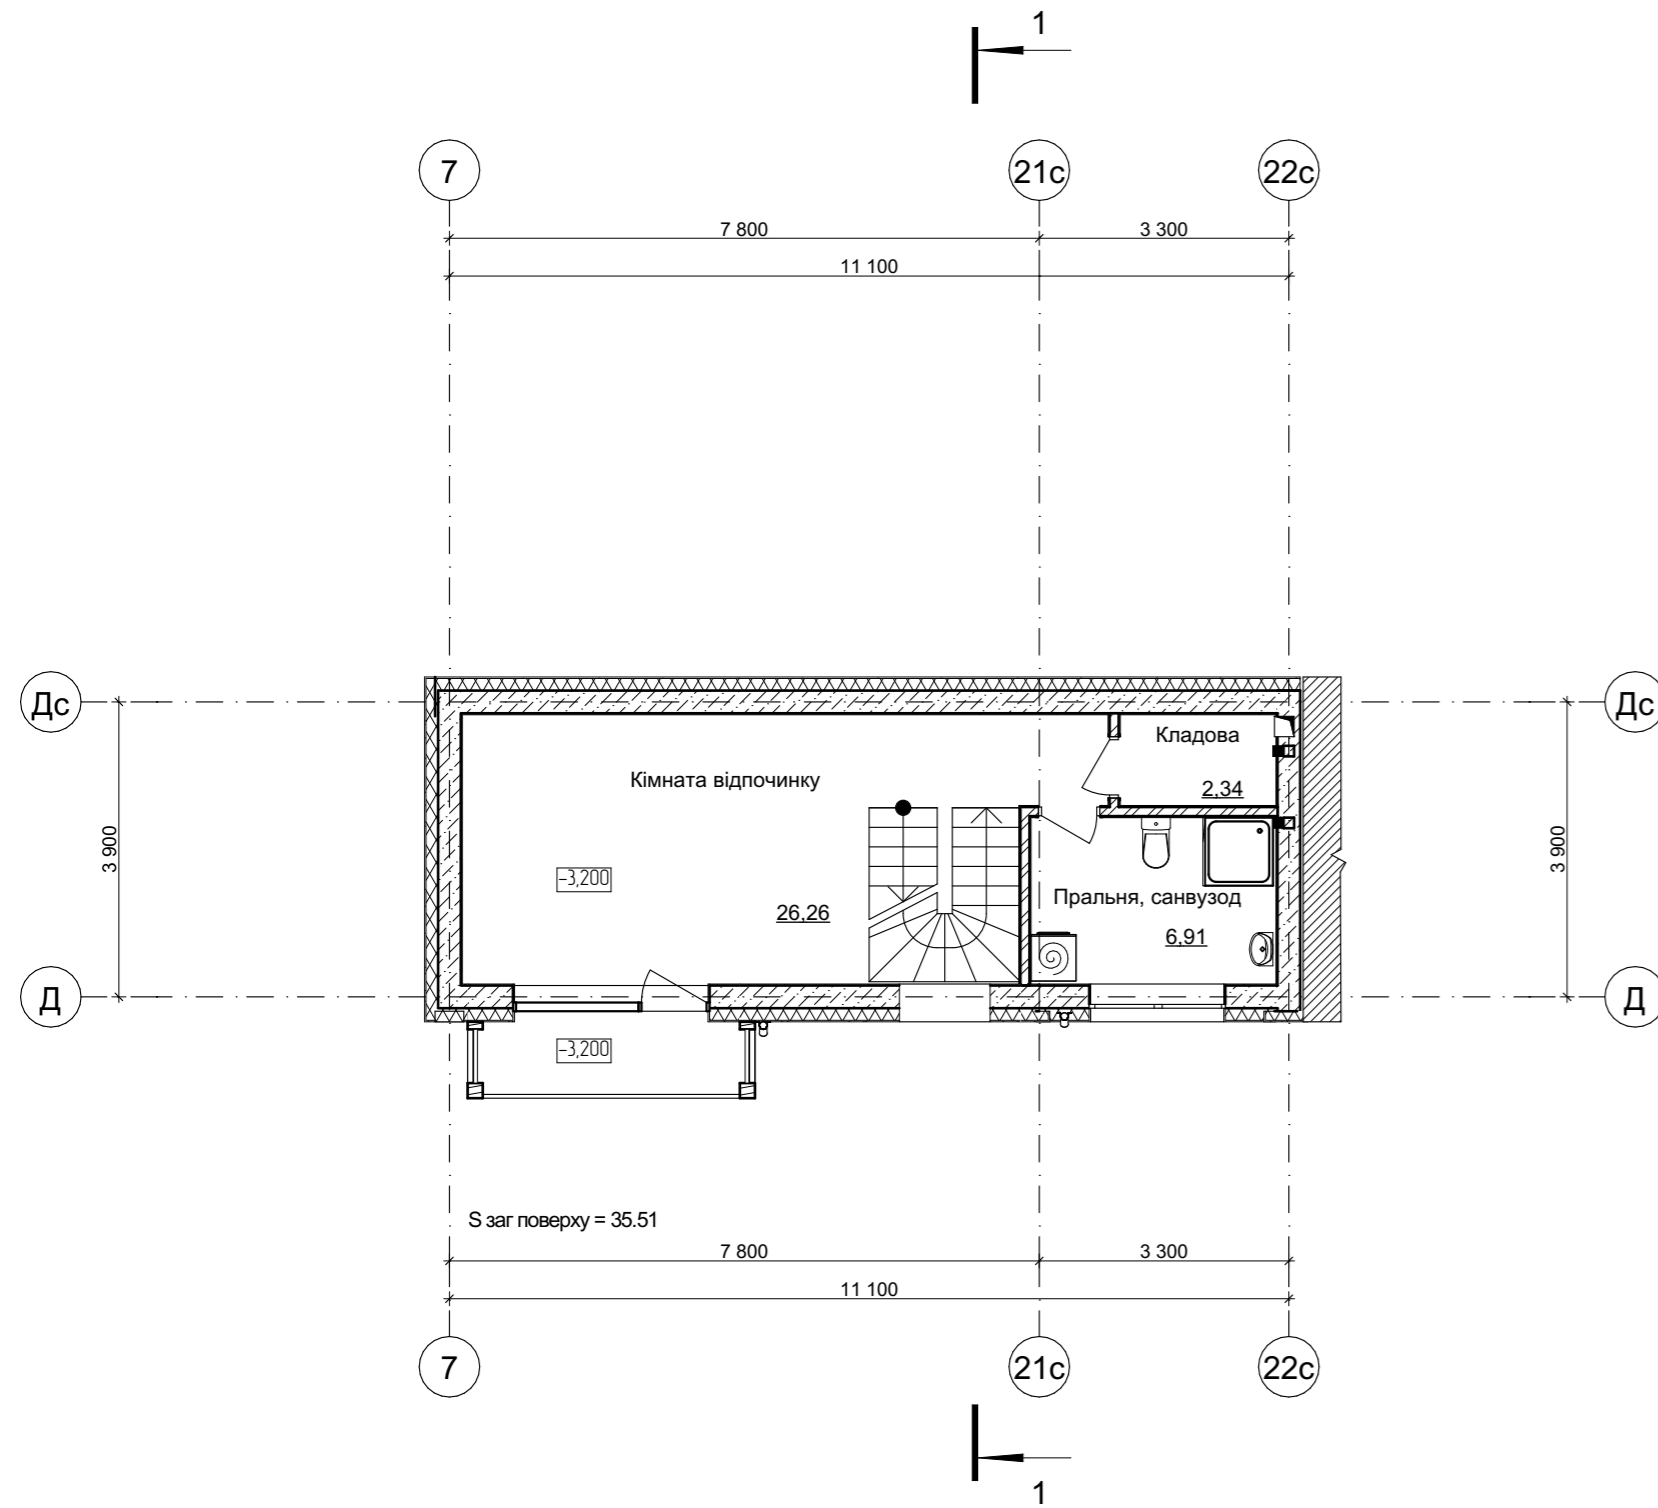

# IKIGAI ULTRA LIGHT

План цокольного поверху

План 1-го поверху

План 2-го поверху

**Житлова площа - 104.46 м.кв.**  
**Загальна площа - 142.88 м.кв.**  
**Будівельна площа - 176.9**