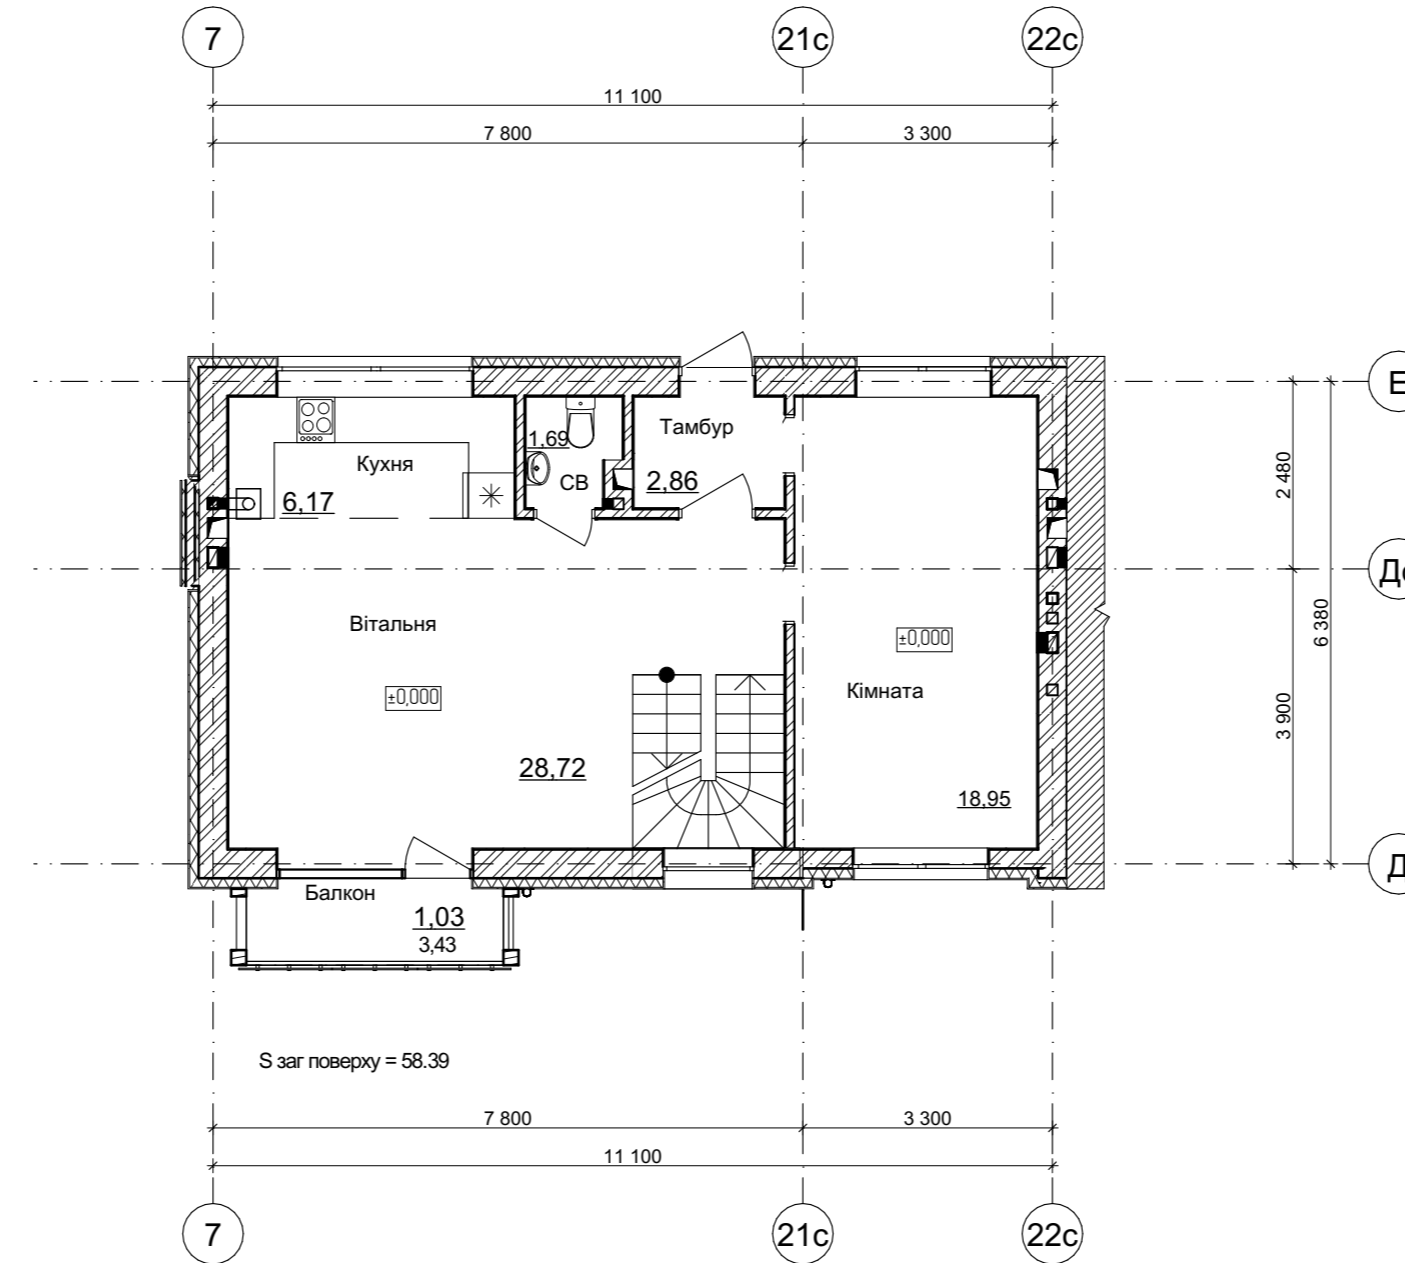

# IKIGAI ULTRA LIGHT

План цокольного поверху

План 1-го поверху

План 2-го поверху

**Житлова площа - 104.46 м.кв.**  
**Загальна площа - 142.88 м.кв.**  
**Будівельна площа - 176.9**