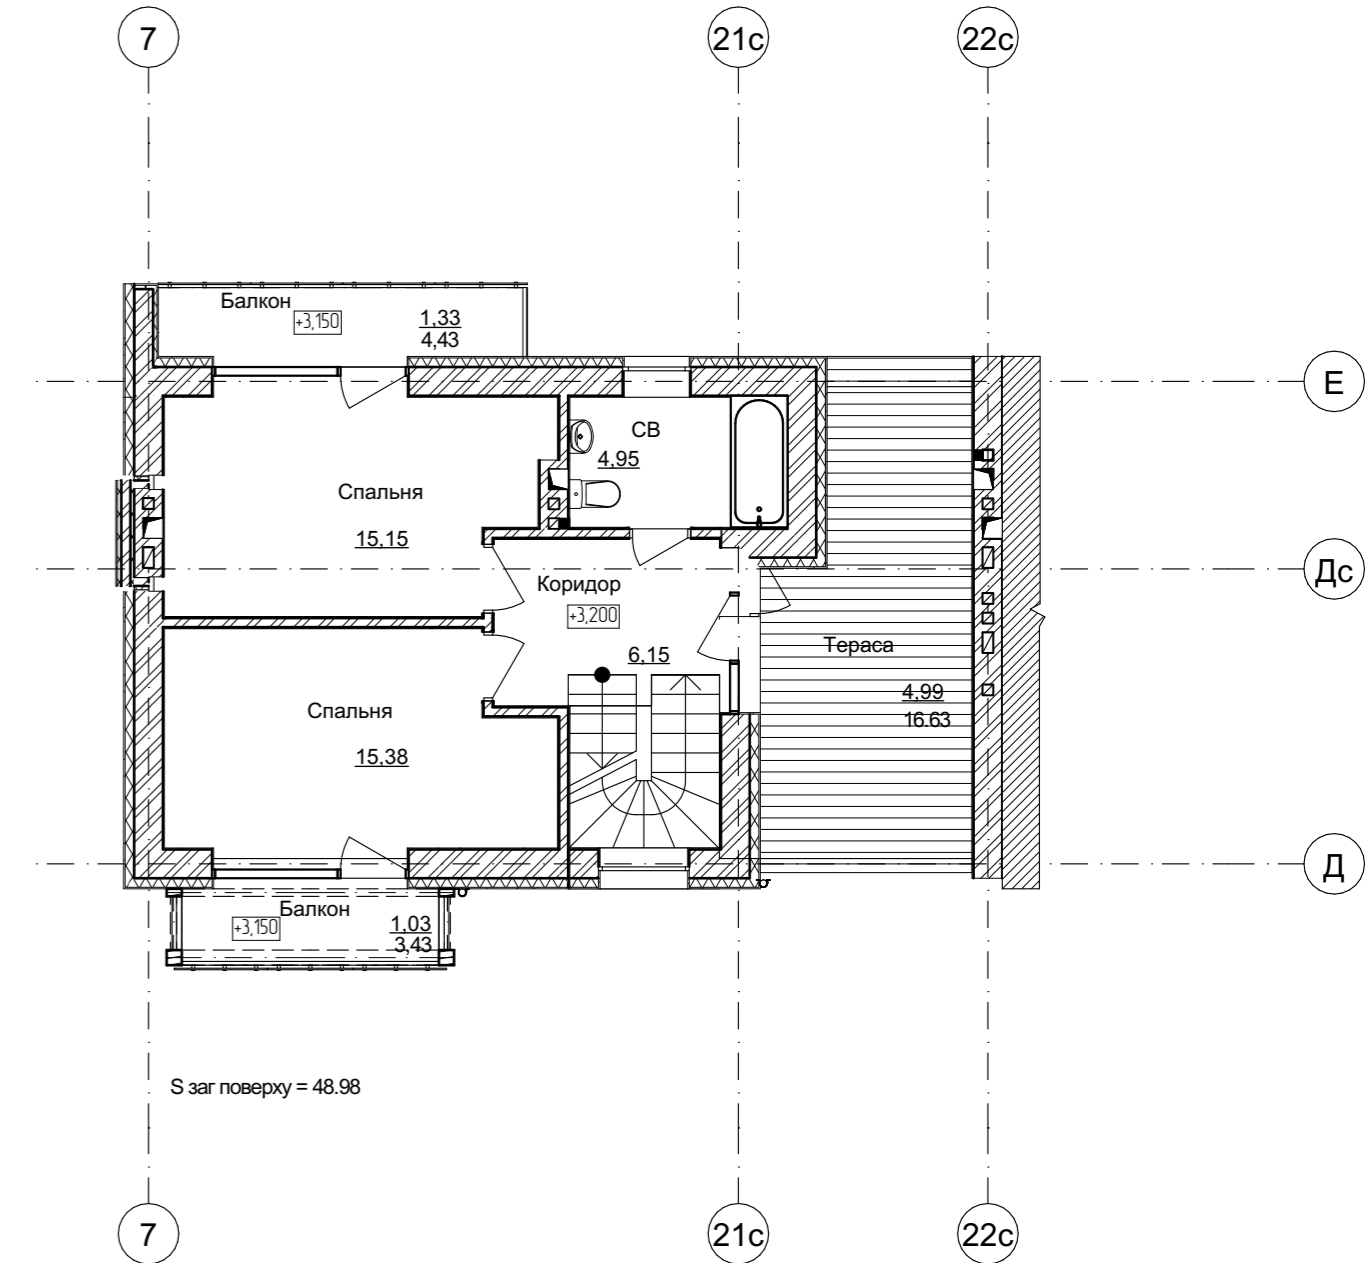

# IKIGAI ULTRA LIGHT

План цокольного поверху

План 1-го поверху

План 2-го поверху

**Житлова площа - 104.46 м.кв.**  
**Загальна площа - 142.88 м.кв.**  
**Будівельна площа - 176.9**