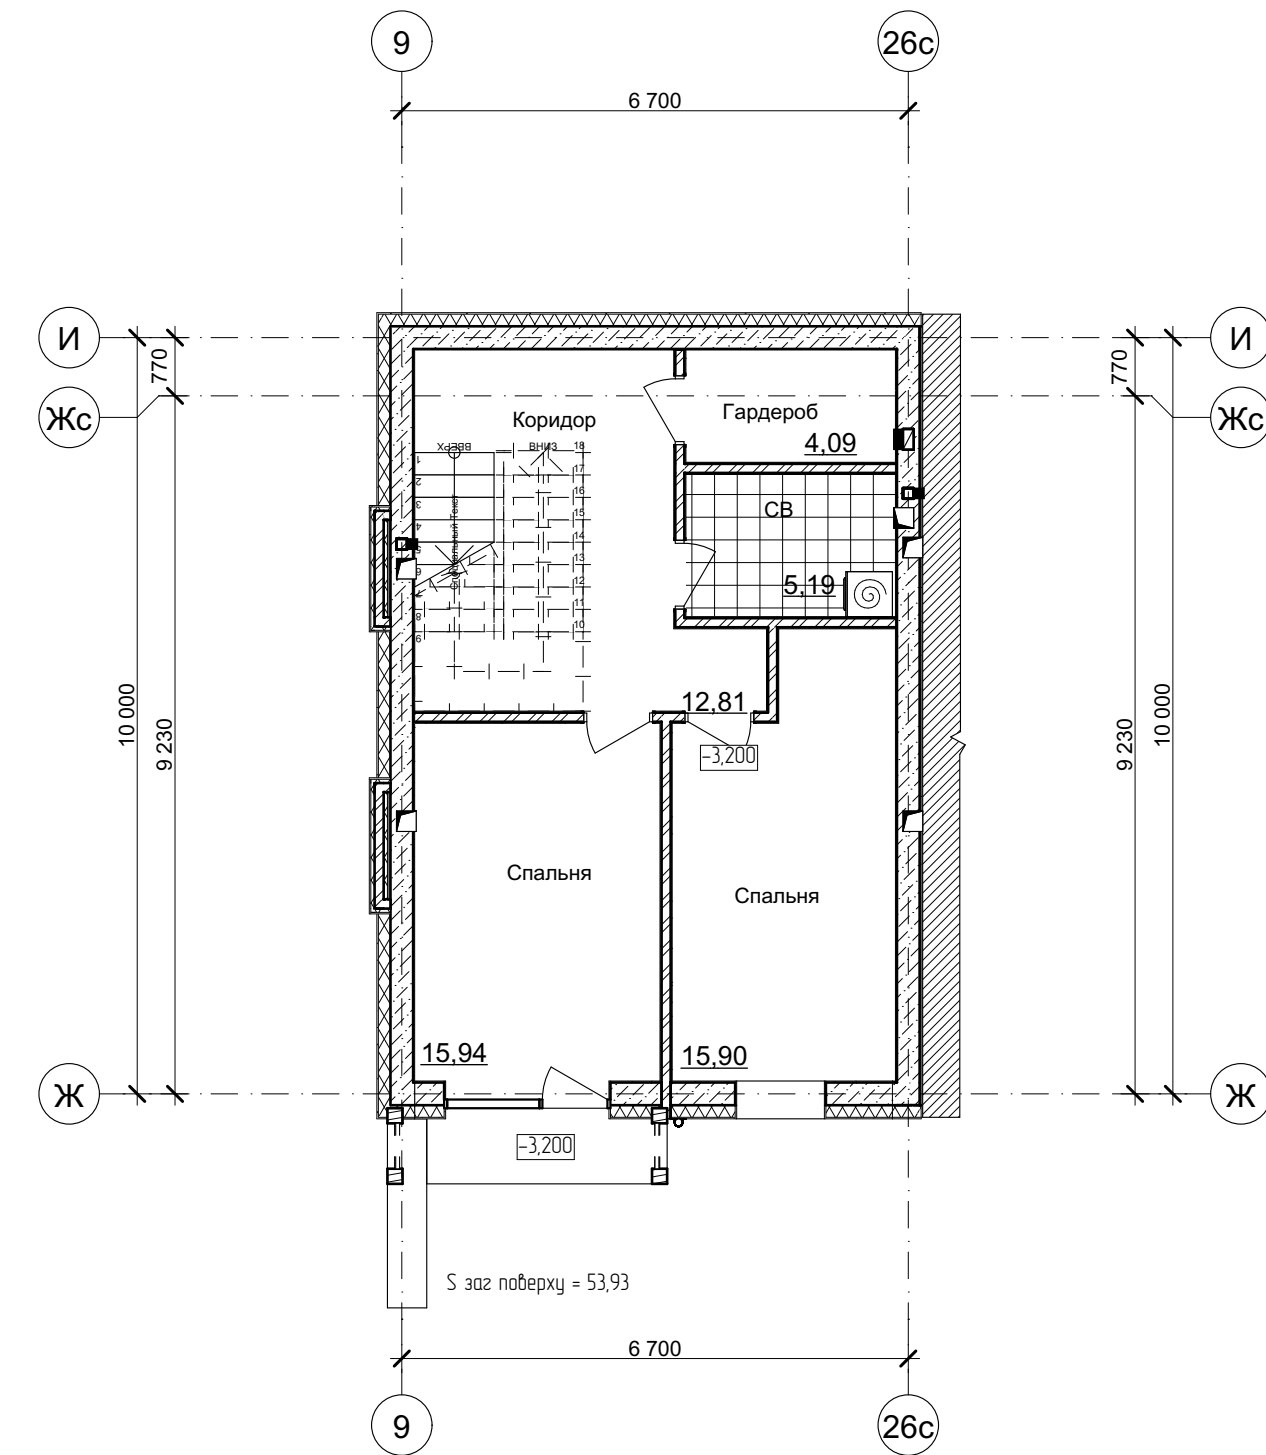

План цокольного поверху

**Житлова площа - 31.84 м.кв.**  
**Загальна площа - 105.06 м.кв.**  
**Будівельна площа - 121.24**

План 1-го поверху

План 2-го поверху

План 3-го поверху

**Житлова площа - 20.20 м.кв.**  
**Загальна площа - 90.39 м.кв.**  
**Будівельна площа - 137.05**