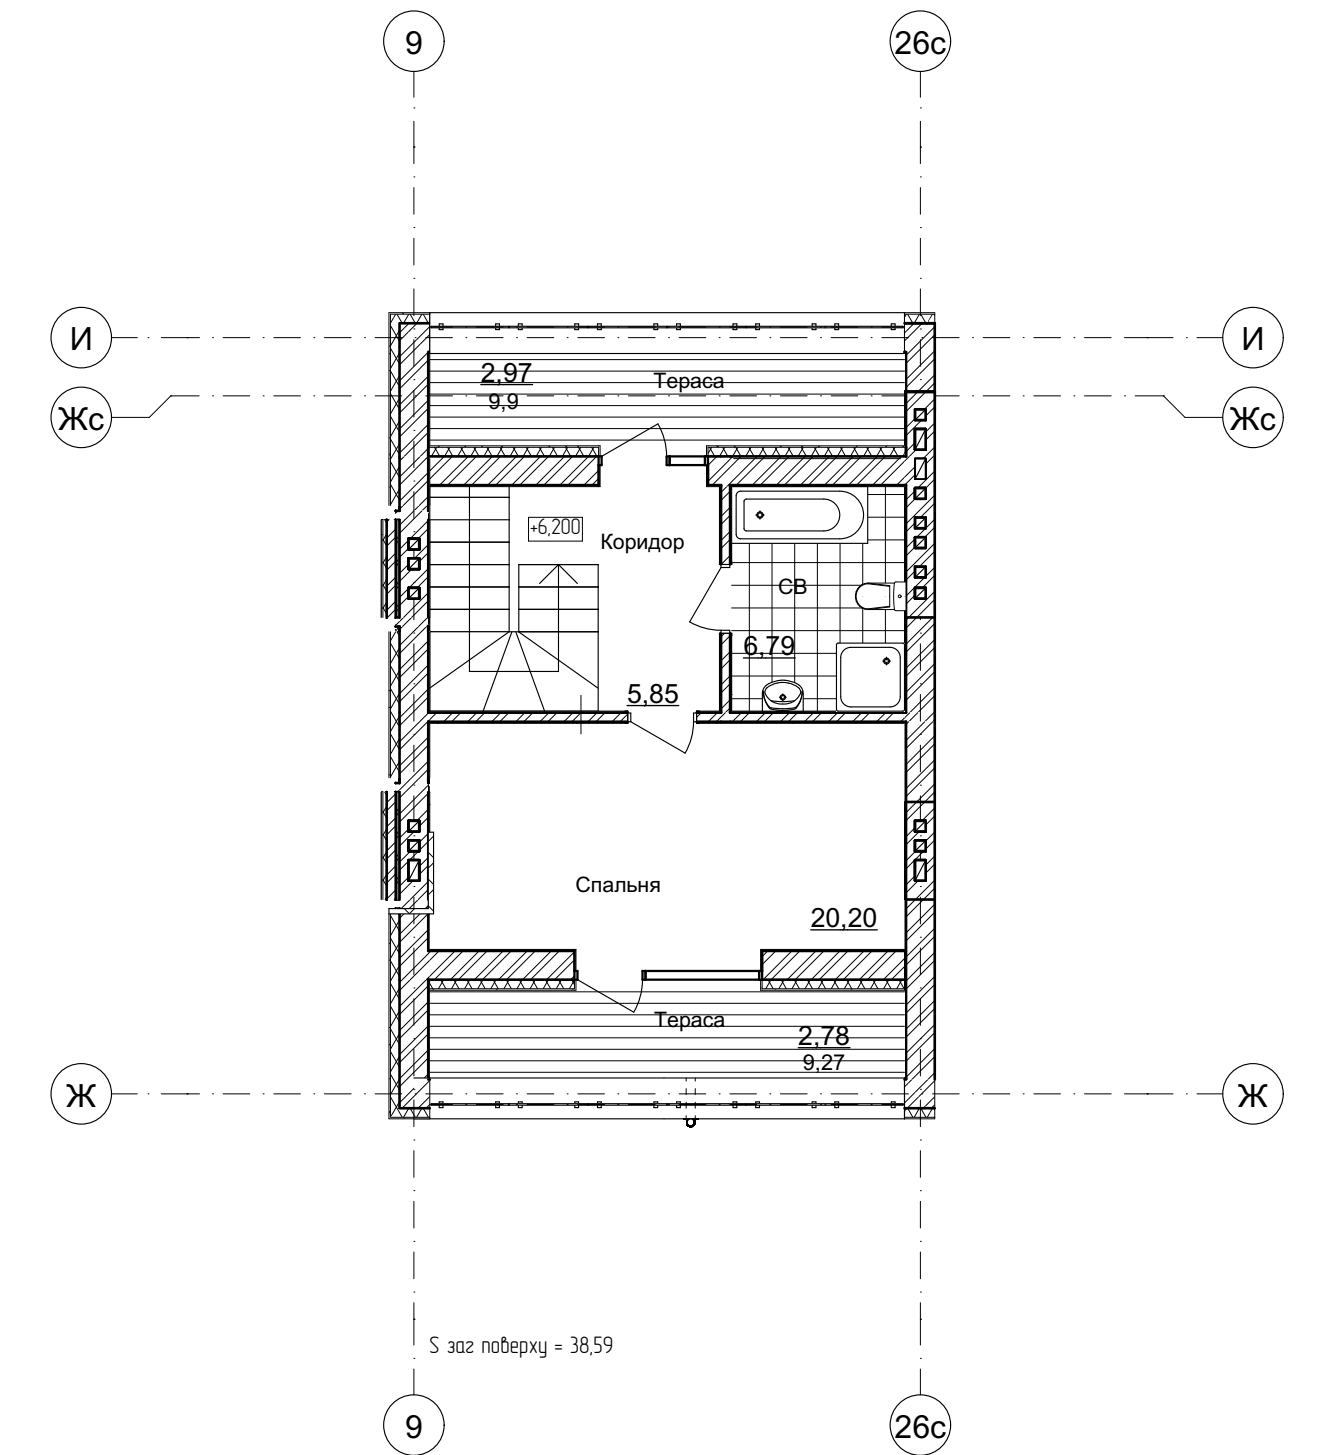

План цокольного поверху

**Житлова площа - 31.84 м.кв.**  
**Загальна площа - 105.06 м.кв.**  
**Будівельна площа - 121.24**

План 1-го поверху

План 2-го поверху

План 3-го поверху

**Житлова площа - 20.20 м.кв.**  
**Загальна площа - 90.39 м.кв.**  
**Будівельна площа - 137.05**