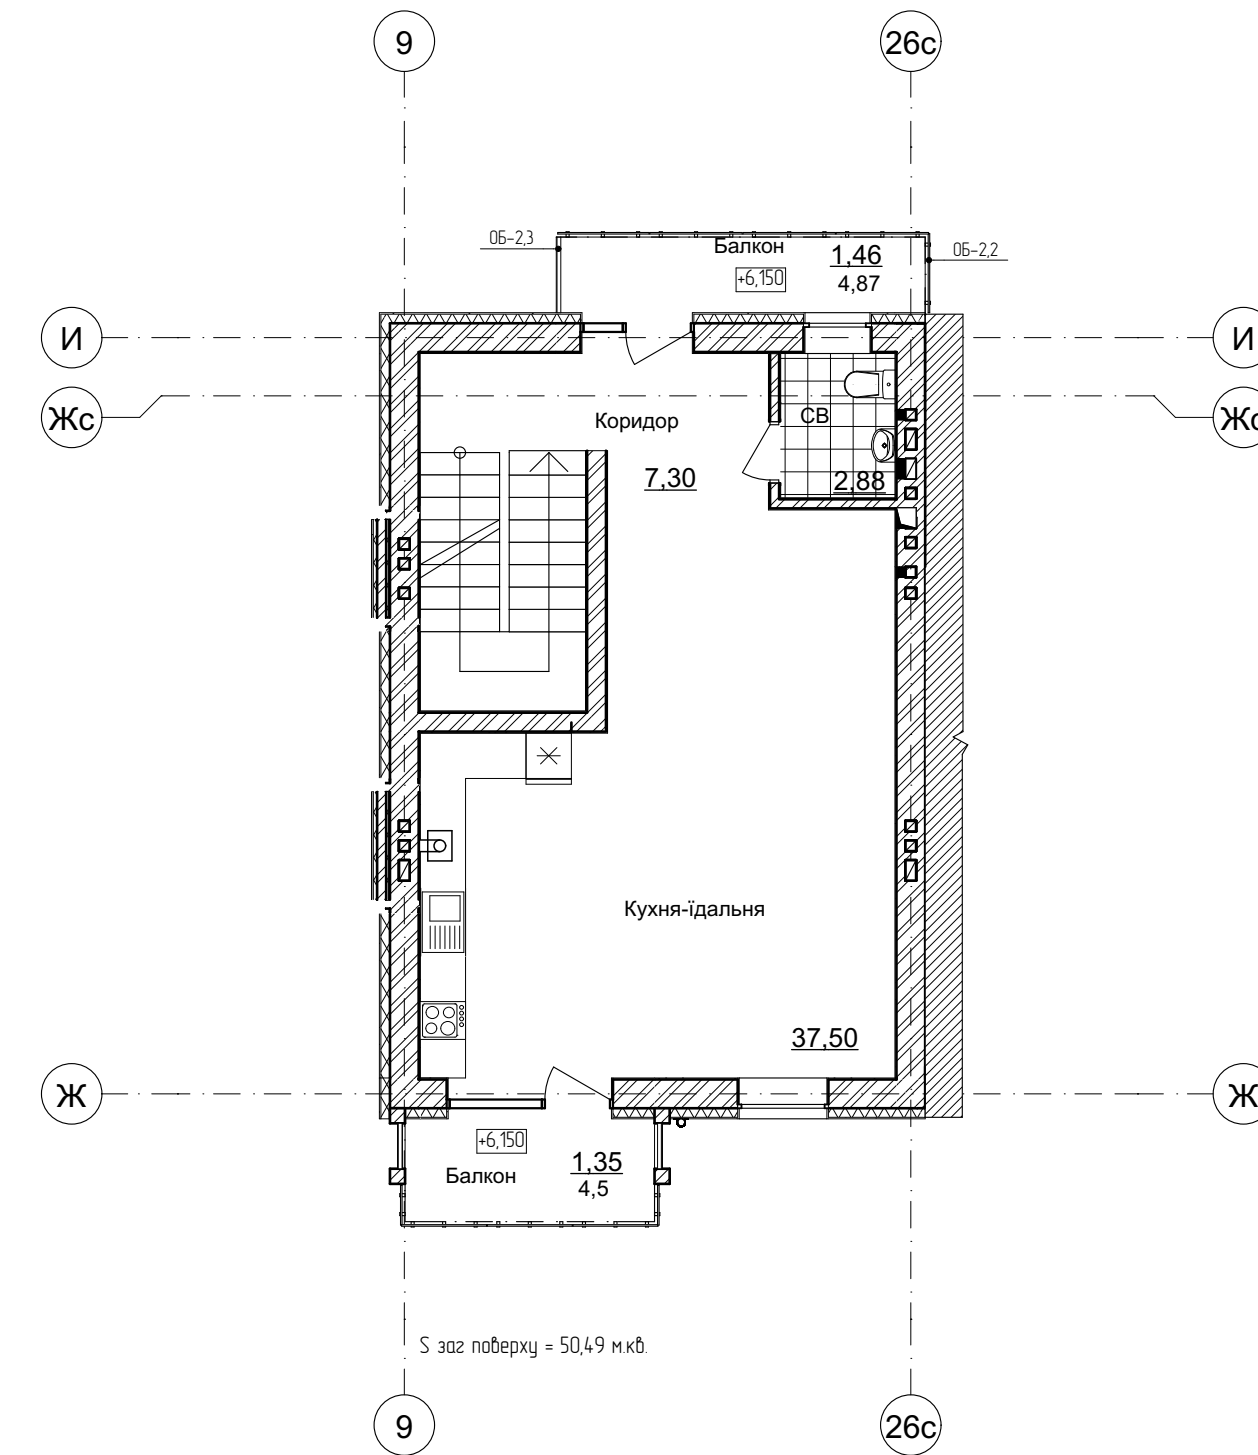

План цокольного поверху

**Житлова площа - 31.84 м.кв.**  
**Загальна площа - 105.06 м.кв.**  
**Будівельна площа - 121.24**

План 1-го поверху

План 2-го поверху

План 3-го поверху

**Житлова площа - 20.20 м.кв.**  
**Загальна площа - 90.39 м.кв.**  
**Будівельна площа - 137.05**