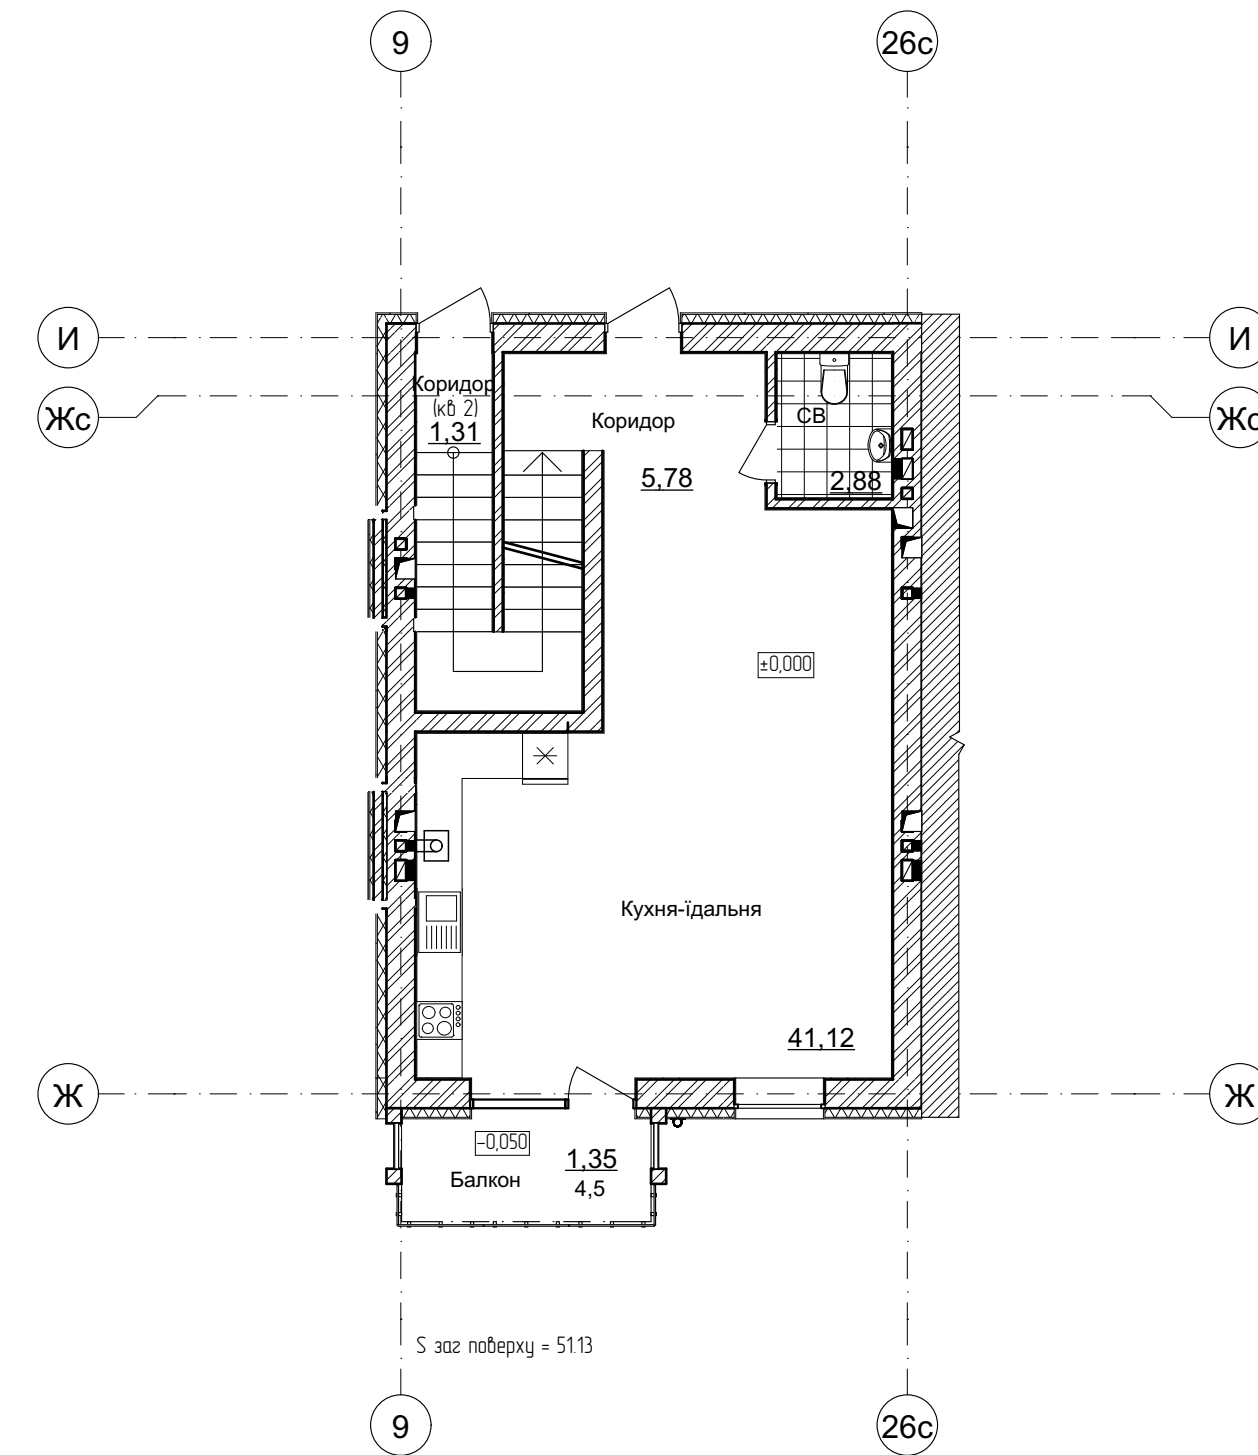

План цокольного поверху

**Житлова площа - 31.84 м.кв.**  
**Загальна площа - 105.06 м.кв.**  
**Будівельна площа - 121.24**

План 1-го поверху

План 2-го поверху

План 3-го поверху

**Житлова площа - 20.20 м.кв.**  
**Загальна площа - 90.39 м.кв.**  
**Будівельна площа - 137.05**